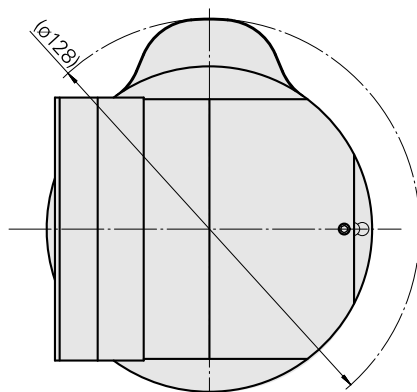

### Caratteristiche tecniche

Categoria acces. portautensile

Adattatore disp. prerogolaz.

Attacco

D80 per preimpostazione

Attacco per utensile

MS32/MS40 Slitte trasversali