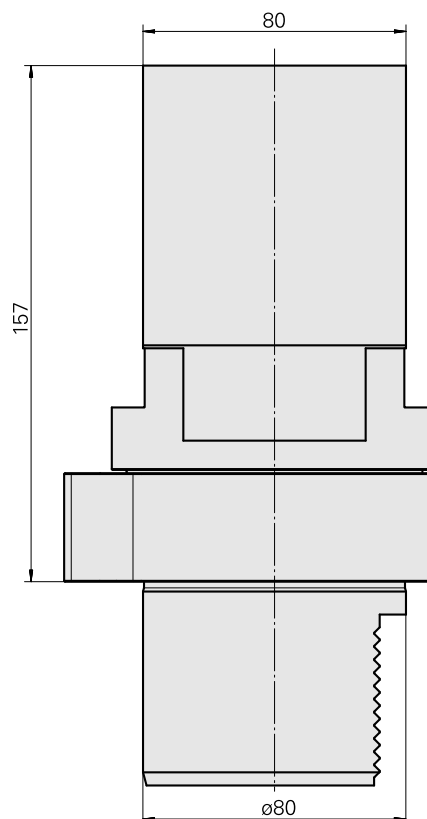

### Caratteristiche tecniche

Categoria acces. portautensile

Adattatore disp. prerogolaz.

Attacco

D80 per preimpostazione

Attacco per utensile

MS32/MS40 Slitte trasversali