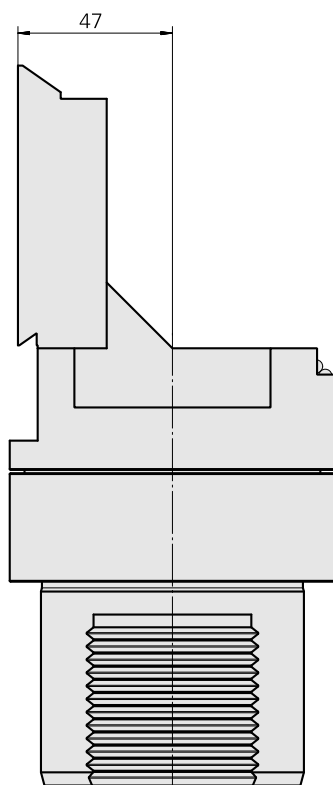

### Caratteristiche tecniche

Categoria acces. portautensile

Adattatore disp. prerogolaz.

Attacco

D80 per preimpostazione

Attacco per utensile

MS32/MS40 Slitte trasversali