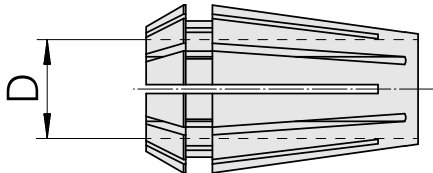

Pinze di serraggio ER ER 16 7-8mm

Caratteristiche tecniche

Categoria acces. portautensile	Pinze di serraggio ER
Attacco	ER16
Attacco per utensile	7-8mm
Tipo pinza di serraggio	ER 16

Documenti

Non sono disponibili download per questo prodotto