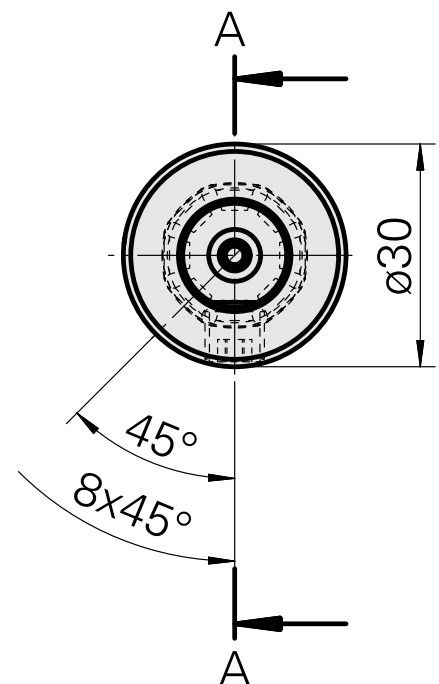

WFB 20-12 D14

Caratteristiche tecniche

| | |
|--------------------------------|------------------------------|
| Categoria acces. portautensile | WFB 20-12 |
| Attacco | D14 |
| Accessorio per cambio rapido | con supp. utensile alesatore |

Documenti

Non sono disponibili download per questo prodotto

Accessori

Accessori opzionali

Altri accessori

[Bussola attacco con manicotto D20](#)

Id prodotto : 10063939

Id prodotto precedente : W68510.04--

[Vite di regolazione M 5x15](#)

Id prodotto : 10491071

Id prodotto precedente : 326794

[Perno filettato](#)

Id prodotto : 10921433

Id prodotto precedente : 410156.0808
