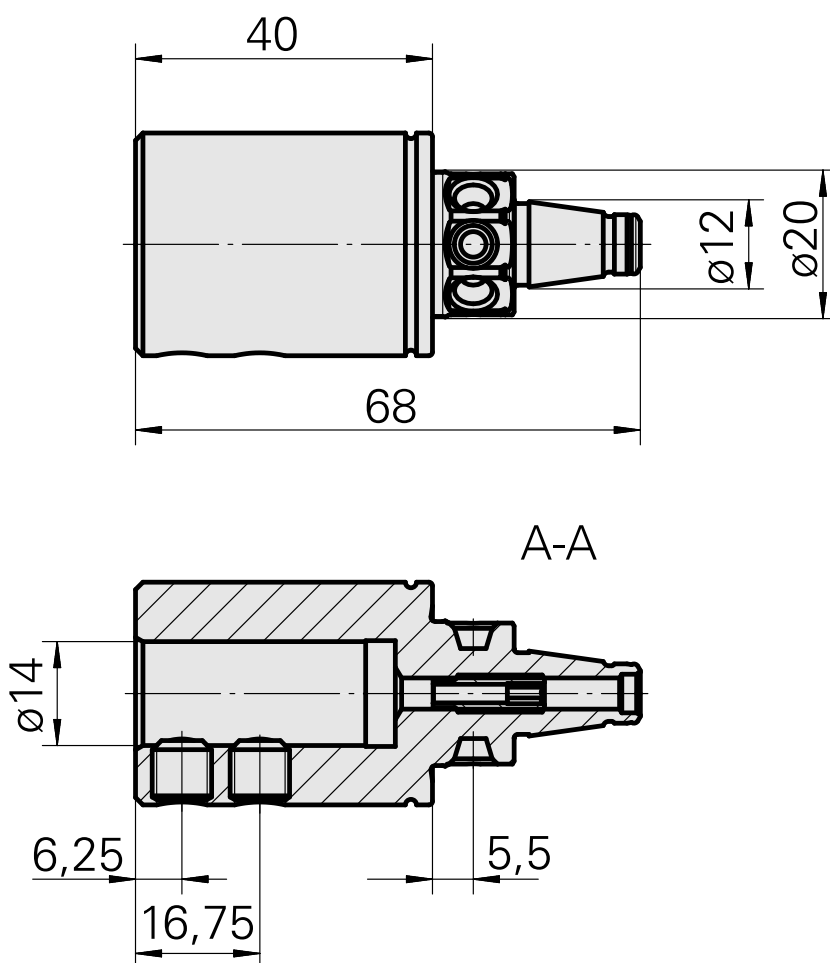

WFB 20-12 D14

Technische Daten

WZH Zubehörkategorie	WFB 20-12
Aufnahme	D14
Schnellwechseleinsätze	Ausdrehhalter

Dokumente

Für dieses Produkt sind keine Downloads vorhanden

Zubehör

Optionales Zubehör

weiteres Zubehör

[Aufnahmebuchse mit Bund D20](#)

Artikel-Id : 10063939

frühere Artikel-Id : W68510.04--

[Stellschraube M 5x15](#)

Artikel-Id : 10491071

frühere Artikel-Id : 326794

[Stift-Gewinde 45H M8x8 913](#)

Artikel-Id : 10921433

frühere Artikel-Id : 410156.0808
