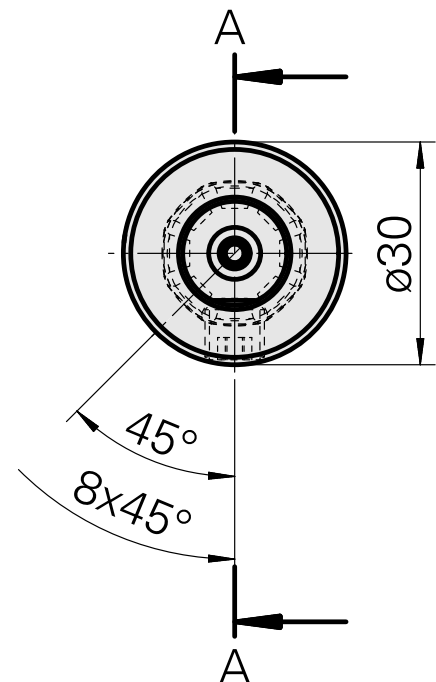

WFB 20-12 D14

Technische Daten

WZH Zubehörkategorie	WFB 20-12
Aufnahme	D14
Schnellwechseleinsätze	Ausdrehhalter

Dokumente

Für dieses Produkt sind keine Downloads vorhanden

Zubehör

Optionales Zubehör

weiteres Zubehör

[Aufnahmebuchse mit Bund D20](#)

Artikel-Id : 10063939

frühere Artikel-Id : W68510.04--

[Stellschraube M 5x15](#)

Artikel-Id : 10491071

frühere Artikel-Id : 326794

[Stift-Gewinde 45H M8x8 913](#)

Artikel-Id : 10921433

frühere Artikel-Id : 410156.0808
