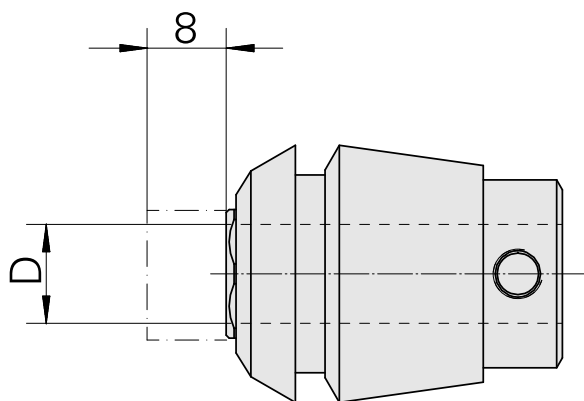

Pinze ER per maschio filettare ET 1-25 8

Caratteristiche tecniche

Categoria acces. portautensile	Pinze ER per maschio filettare
Attacco	ER25
Attacco per utensile	8mm
Tipo pinza di serraggio	ET 1-25

10072784
322458