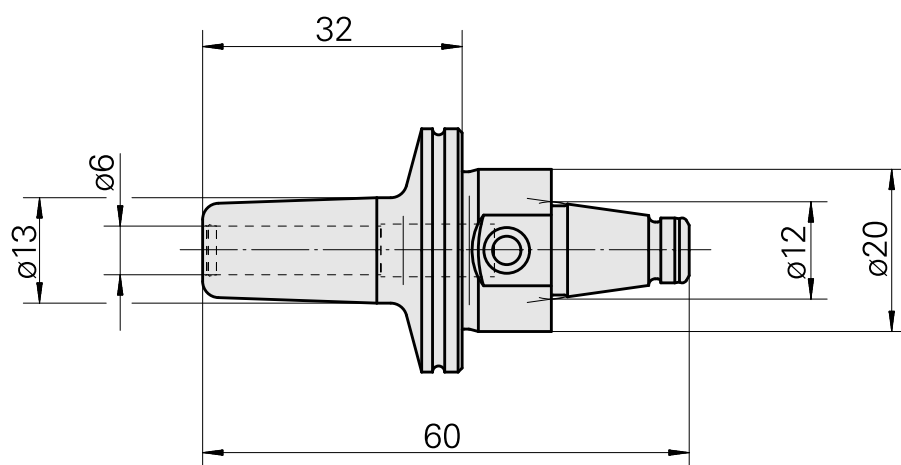

### Caratteristiche tecniche

Categoria acces. portautensile

WFB 20-12

Attacco

Attacco calettam. a caldo D6

Accessorio per cambio rapido

attacco caletta. a caldo

### Altri accessori

[Vite di regolazione M 5x15](#)

Id prodotto : 10491071

Id prodotto precedente : 326794

---