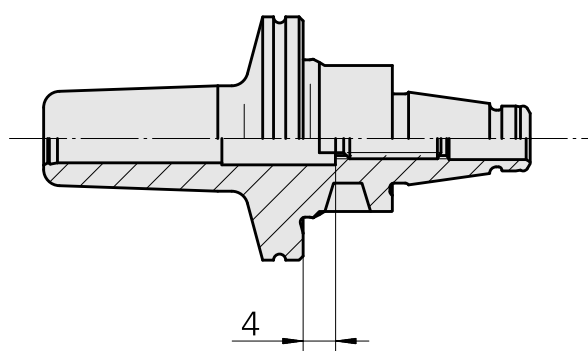

### Caratteristiche tecniche

Categoria acces. portautensile

WFB 20-12

Attacco

Attacco calettam. a caldo D6

Accessorio per cambio rapido

attacco caletta. a caldo