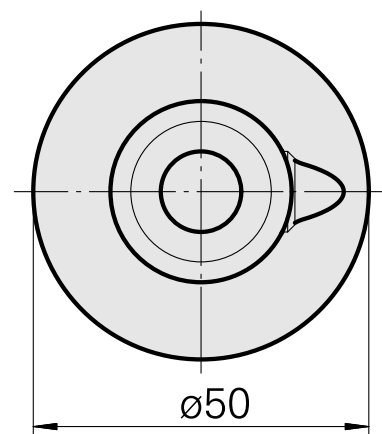

WFB 32-20 D12

Données techniques

Categoria acces. portautensile	WFB 32-20
Attacco	D12
Accessorio per cambio rapido	attacco Weldon

Documents

Aucun téléchargement n'est disponible pour ce produit

Accessoires

Accessoires optionnels

Autres accessoires

[Bussola attacco con manicotto D12](#)

ID produit : 11060576

Ancienne ID produit : W94280.21--
