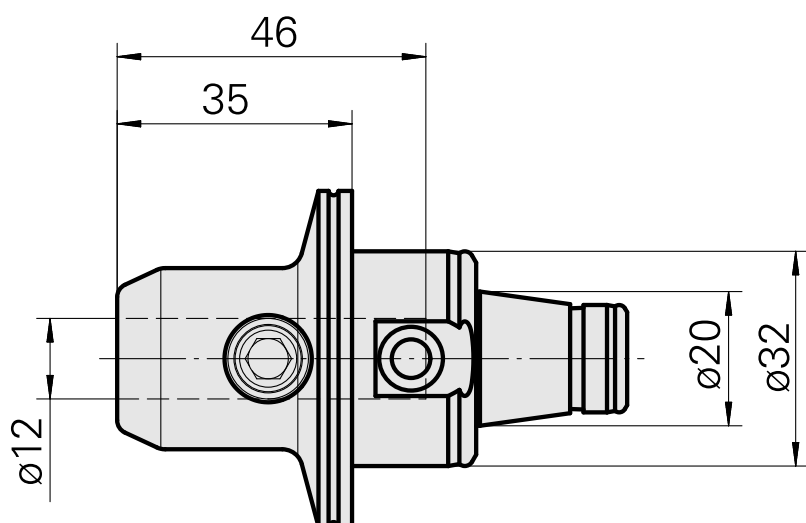

WFB 32-20 D12

Données techniques

Categoria acces. portautensile	WFB 32-20
Attacco	D12
Accessorio per cambio rapido	attacco Weldon

Documents

Aucun téléchargement n'est disponible pour ce produit

Accessoires

Accessoires optionnels

Autres accessoires

[Douille attachement collerette D12](#)

ID produit : 11060576

Ancienne ID produit : W94280.21--
