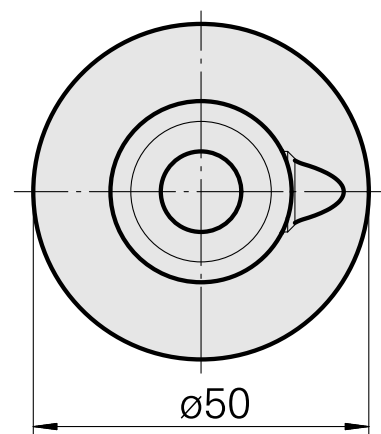

### Caratteristiche tecniche

Categoria acces. portautensile	WFB 32-20
Attacco	D12
Accessorio per cambio rapido	attacco Weldon