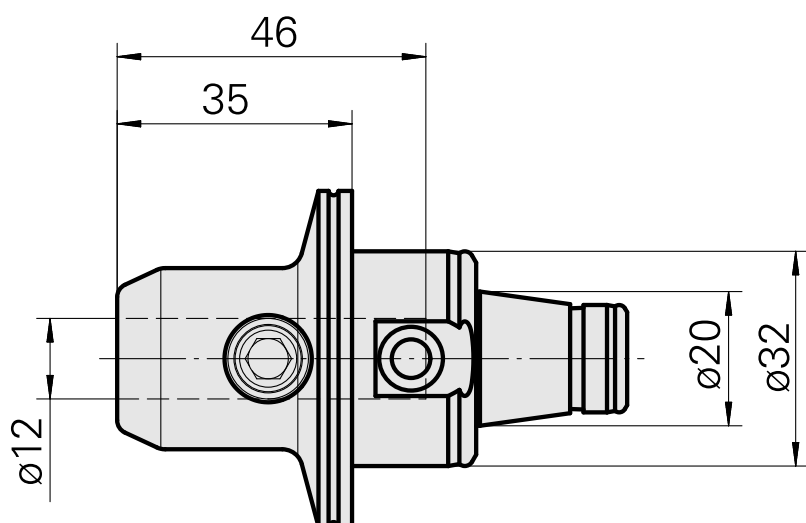

WFB 32-20 D12

Données techniques

Categoria acces. portautensile	WFB 32-20
Attacco	D12
Accessorio per cambio rapido	attacco Weldon

Documents

Aucun téléchargement n'est disponible pour ce produit

Accessoires

Accessoires optionnels

Autres accessoires

[Bussola attacco con manicotto D12](#)

ID produit : 11060576

Ancienne ID produit : W94280.21--
