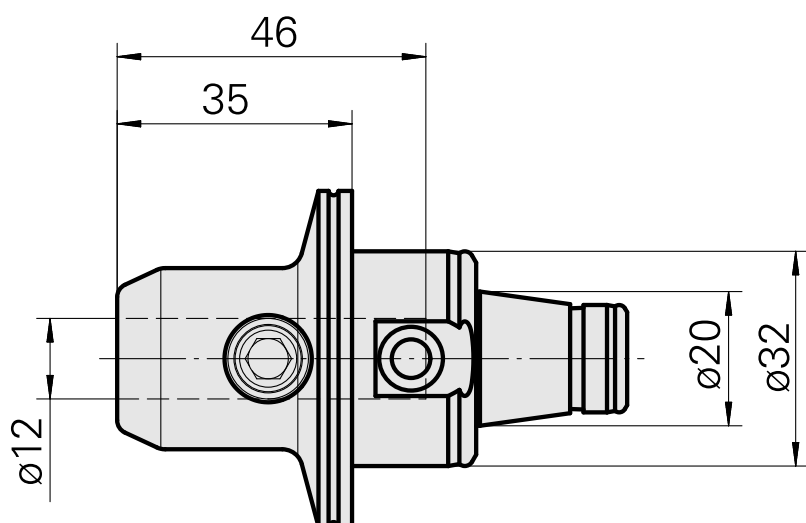

## WFB 32-20 D12

### Caratteristiche tecniche

Categoria acces. portautensile	WFB 32-20
Attacco	D12
Accessorio per cambio rapido	attacco Weldon

### **Altri accessori**

[Bussola attacco con manicotto D12](#)

Id prodotto : 11060576

Id prodotto precedente : W94280.21--

---