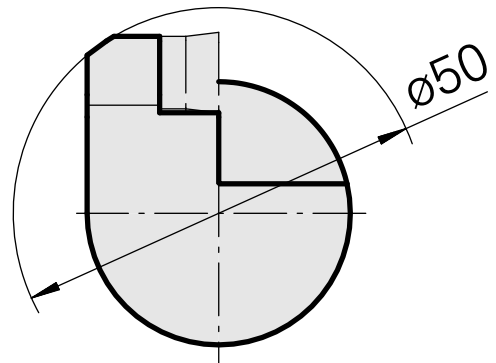

INDEX CAPTO C3 für DC.. 11T3.., links, ohne Greiferrille

Technische Daten

WZH Zubehörkategorie

INDEX CAPTO C3

Aufnahme

für DC.. 11T3..

Schnellwechseleinsätze

Drehhalter