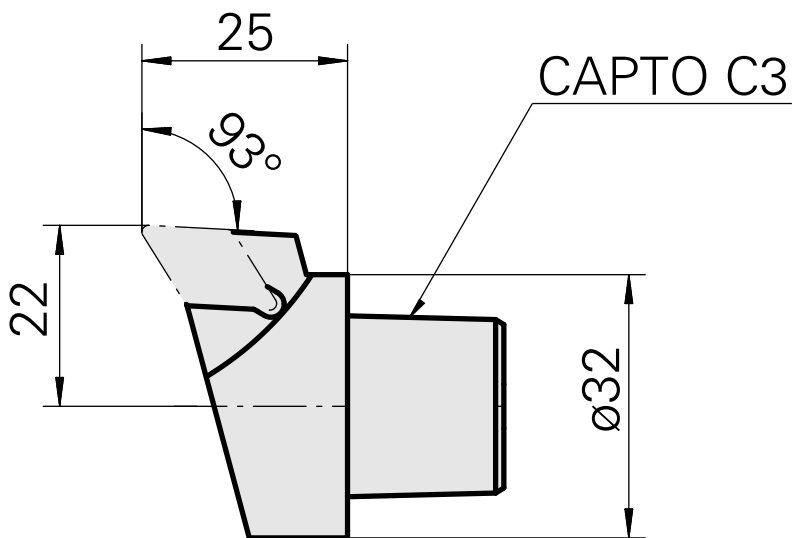

INDEX CAPTO C3 für DC.. 11T3.., links, ohne Greiferrille

Technische Daten

WZH Zubehörkategorie

INDEX CAPTO C3

Aufnahme

für DC.. 11T3..

Schnellwechseleinsätze

Drehhalter