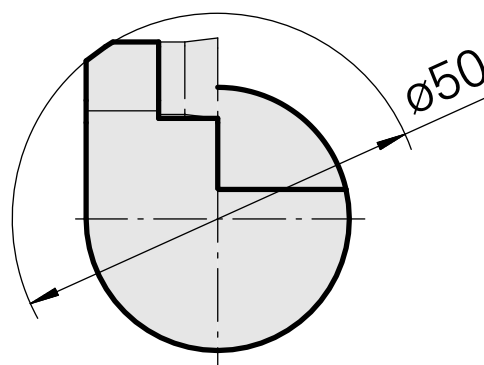

INDEX CAPTO C3 per DC.. 11T3.., sinistra, senza scanalatura pinza

Caratteristiche tecniche

Categoria acces. portautensile

INDEX CAPTO C3

Attacco

per DC.. 11T3..

Accessorio per cambio rapido

supporto portapezzo