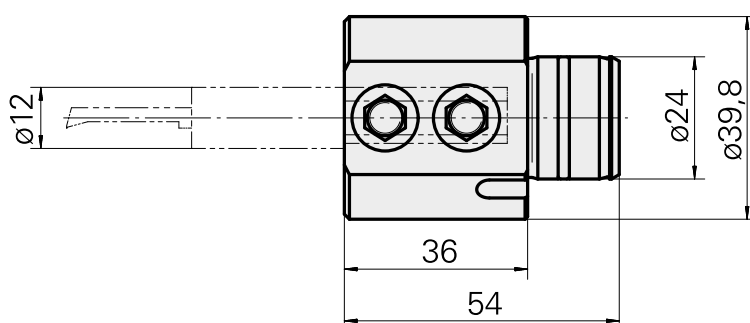

Gravação D12

Características técnicas

Acionamento	não acionado
Refrigeração	interno
Recepção	D12
Pressão (até)	80 bar
X [mm]	36
Y [mm]	-
Z [mm]	-
Produtos INDEX TRAUB	ABC65 • TNK42/65 • TNL18 • TNL20 • TNL32-11 • TNL32 • TNL32-11 compact • TNL20-11 • TNL32 compact • TNK40.2-10 • TNK40.2-8 • TNL20.2

Documentos

Não há downloads disponíveis para este produto

Acessórios

Acessórios opcionais

Outros acessórios

[Bucha de montagem com anel D12](#)

ID do produto : 11060576

ID anterior do produto : W94280.21--

[Parafuso de sujeicao M 6x15](#)

ID do produto : 10762814

ID anterior do produto : 900804

[Parafuso de sujeicao M 6x10](#)

ID do produto : 10682377

ID anterior do produto : 900710
