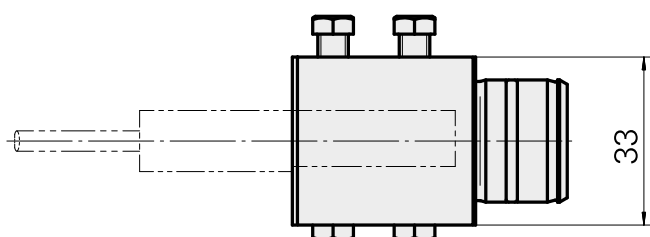

Gravação D12

Características técnicas

Acionamento	não acionado
Refrigeração	interno
Recepção	D12
Pressão (até)	80 bar
X [mm]	36
Y [mm]	-
Z [mm]	-
Produtos INDEX TRAUB	ABC65 • TNK42/65 • TNL18 • TNL20 • TNL32-11 • TNL32 • TNL32-11 compact • TNL20-11 • TNL32 compact • TNK40.2-10 • TNK40.2-8 • TNL20.2

Documentos

Não há downloads disponíveis para este produto

Acessórios

Acessórios opcionais

Outros acessórios

[Bucha de montagem com anel D12](#)

ID do produto : 11060576

ID anterior do produto : W94280.21--

[Parafuso de sujeicao M 6x15](#)

ID do produto : 10762814

ID anterior do produto : 900804

[Parafuso de sujeicao M 6x10](#)

ID do produto : 10682377

ID anterior do produto : 900710
