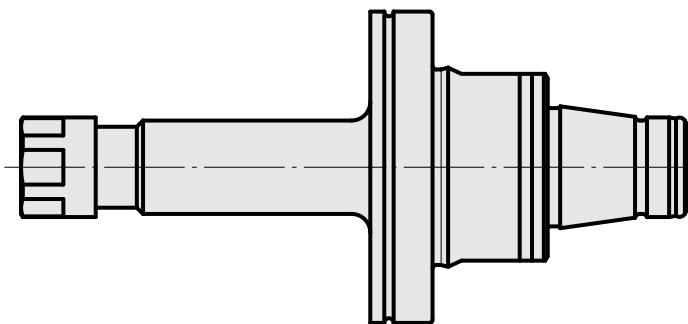

WFB 32-20 ER11, com mini-porca de aperto

Technical data

PF Categoria de acessórios

WFB 32-20

Recepção

ER11

Inserções de troca rápida

pinça de montagem

Documents

No downloads available for this product

Accessories

Required for operation

[Chave](#)

Product ID : 10401928

Previous product ID : 326792

PF Categoria de acessórios Ferramenta	Recepção ER11	Tipo de pinça de aperto ER 11	Fixação do tipo porca Rosca com diâmetro reduzido
Ferramenta para pinças Chaves de boca			

Optional accessories

Tool holder accessories

[Porca tensora](#)

Product ID : 10212188

Previous product ID : 326681

PF Categoria de acessórios Garra	Recepção ER11	Tipo de pinça de aperto ER 11	Fixação do tipo porca Rosca com diâmetro reduzido
-------------------------------------	------------------	----------------------------------	---