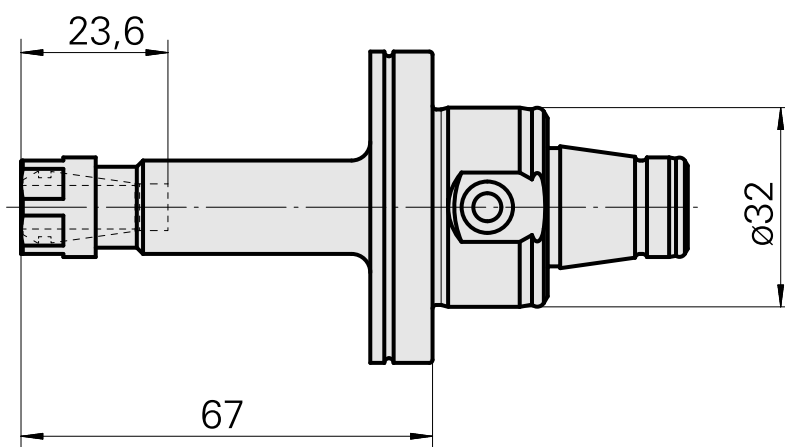

WFB 32-20 ER11, com mini-porca de aperto

Technical data

PF Categoria de acessórios

WFB 32-20

Recepção

ER11

Inserções de troca rápida

pinça de montagem

Documents

No downloads available for this product

Accessories

Required for operation

[Chave](#)

Product ID : 10401928

Previous product ID : 326792

PF Categoria de acessórios Ferramenta	Recepção ER11	Tipo de pinça de aperto ER 11	Fixação do tipo porca Rosca com diâmetro reduzido
Ferramenta para pinças Chaves de boca			

Optional accessories

Tool holder accessories

[Porca tensora](#)

Product ID : 10212188

Previous product ID : 326681

PF Categoria de acessórios Garra	Recepção ER11	Tipo de pinça de aperto ER 11	Fixação do tipo porca Rosca com diâmetro reduzido
-------------------------------------	------------------	----------------------------------	---