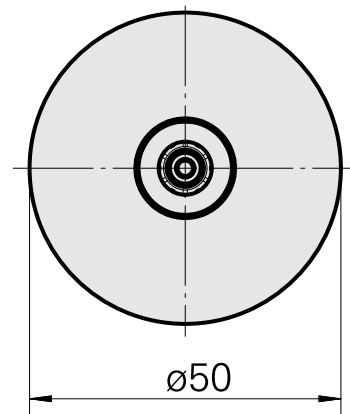

WFB 32-20 ER11, com mini-porca de aperto

Technical data

PF Categoria de acessórios

WFB 32-20

Recepção

ER11

Inserções de troca rápida

pinça de montagem