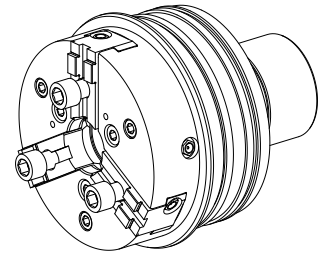

Piattaforma

Caratteristiche tecniche

Prodotti INDEX TRAUB	MS52-6.3
Passaggio del mandrino	37mm
Lato di lavorazione	Mandrino principale
Lin. prod. di altri produtt.	KFD-HS140/3
Attacco mandrino	AP133
Lin. prod. di altri produtt.	Roehm