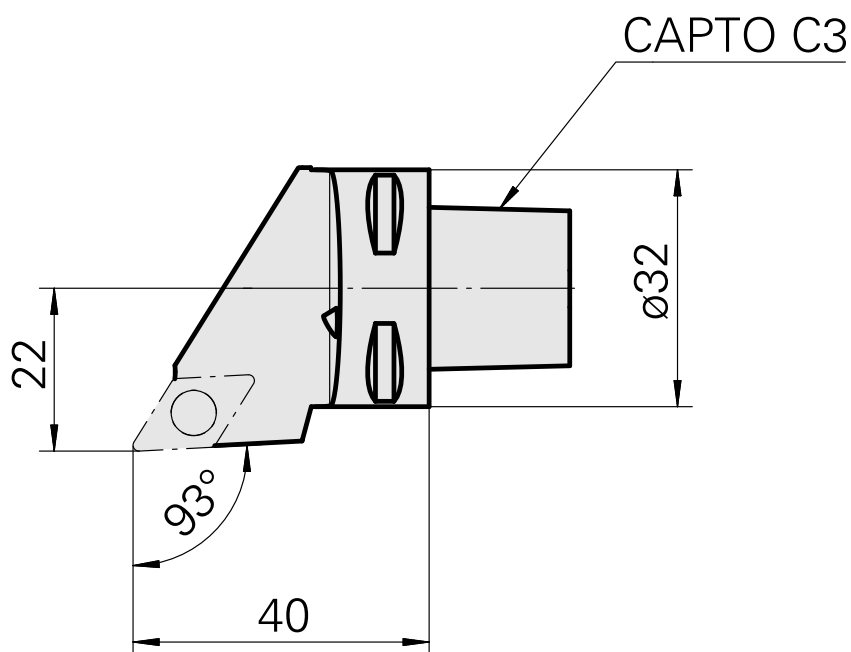

INDEX CAPTO C3 per DC.. 11T3.., destra, con scanalatura pinza

Caratteristiche tecniche

Categoria acces. portautensile

INDEX CAPTO C3

Attacco

per DC.. 11T3..

Accessorio per cambio rapido

supporto portapezzo