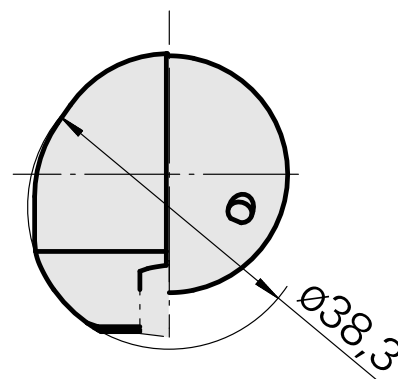

INDEX CAPTO C3 per DC.. 11T3.., destra, con scanalatura pinza

Caratteristiche tecniche

Categoria acces. portautensile

INDEX CAPTO C3

Attacco

per DC.. 11T3..

Accessorio per cambio rapido

supporto portapezzo