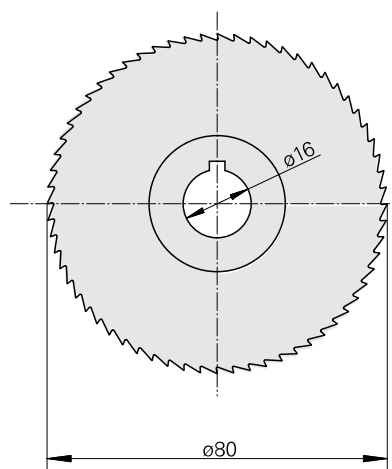

Nastro da sega, larghezza lama sega circolare 0,8 mm

Caratteristiche tecniche

Categoria acces. portautensile

Lama sega circolare d80

Attacco per utensile

16mm

Documenti

Non sono disponibili download per questo prodotto