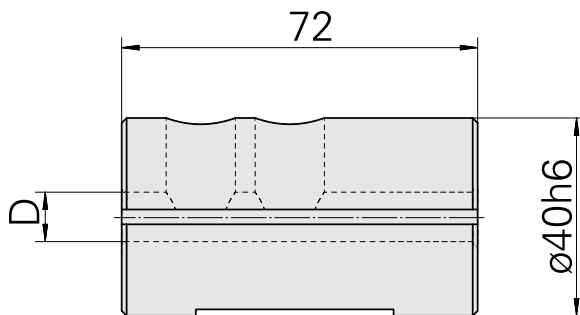

Bussola di attacco D40/ 8mm

Caratteristiche tecniche

Categoria acces. portautensile	Bussola di attacco
Attacco	D40
Attacco per utensile	8mm

Documenti

Non sono disponibili download per questo prodotto