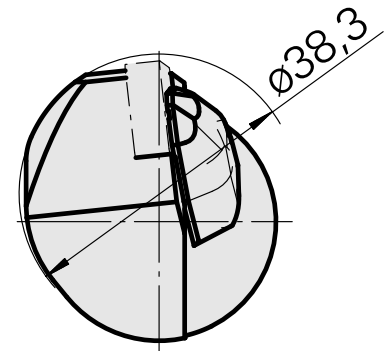

INDEX CAPTO C3 für CN.. 1204.., links, mit Greiferrille

Technische Daten

WZH Zubehörkategorie

INDEX CAPTO C3

Aufnahme

für CN.. 1204..

Schnellwechseleinsätze

Drehhalter