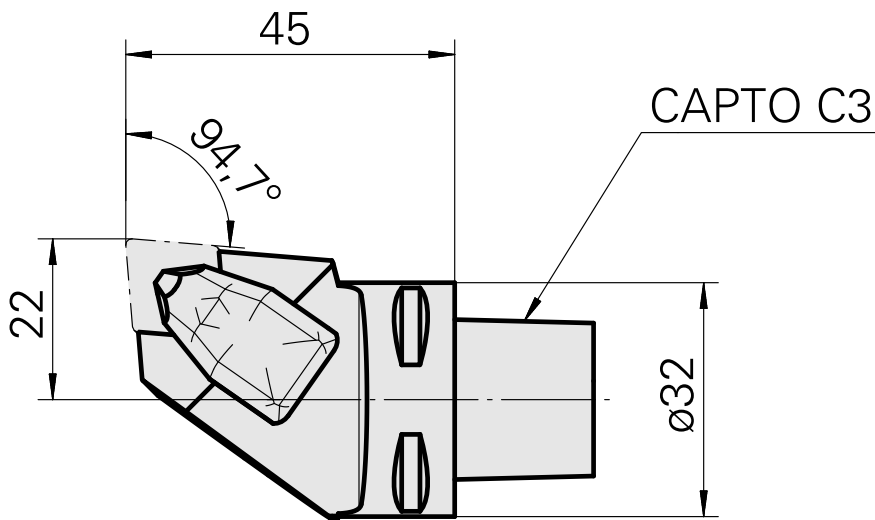

INDEX CAPTO C3 für CN.. 1204.., links, mit Greiferrille

Technische Daten

WZH Zubehörkategorie

INDEX CAPTO C3

Aufnahme

für CN.. 1204..

Schnellwechseleinsätze

Drehhalter