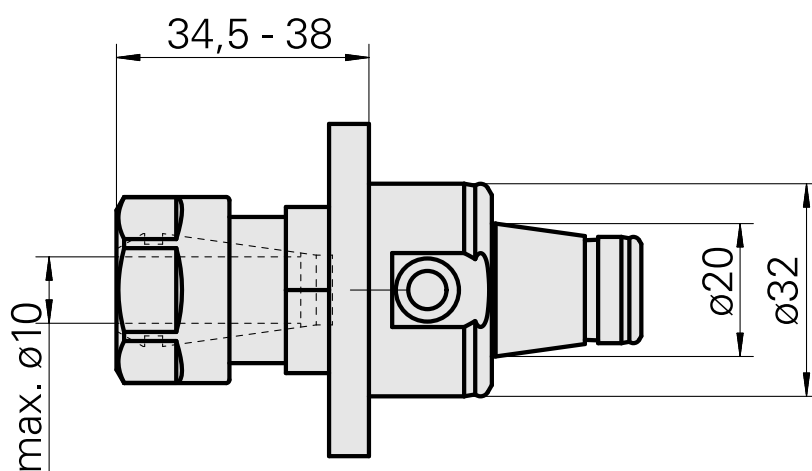

WFB 32-20 ER16

Caratteristiche tecniche

Categoria acces. portautensile	WFB 32-20
Attacco	ER16
Accessorio per cambio rapido	attacco pinza di serraggio

Documenti

Non sono disponibili download per questo prodotto

Accessori

Necessario per l'esercizio

[Chiave](#)

Id prodotto : 10966369

Id prodotto precedente : 490219.0161

Categoria acces. portautensile Attrezzo per pinze di serrag.	Attacco ER16	Tipo pinza di serraggio ER 16	Tipo dado di serraggio Filettatura interna
Strumento per pinze Chiave dado di serraggio			