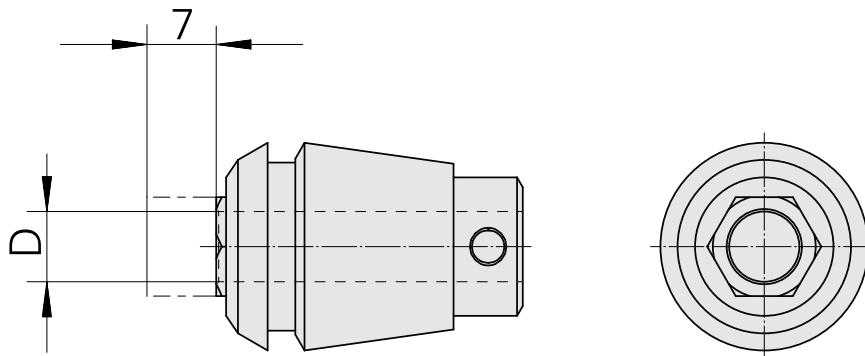

Pinze ER per maschio filettare ET 1-20 3

Caratteristiche tecniche

Categoria acces. portautensile	Pinze ER per maschio filettare
Attacco	ER20
Attacco per utensile	3,15mm
Tipo pinza di serraggio	ET 1-20

10051680
323442