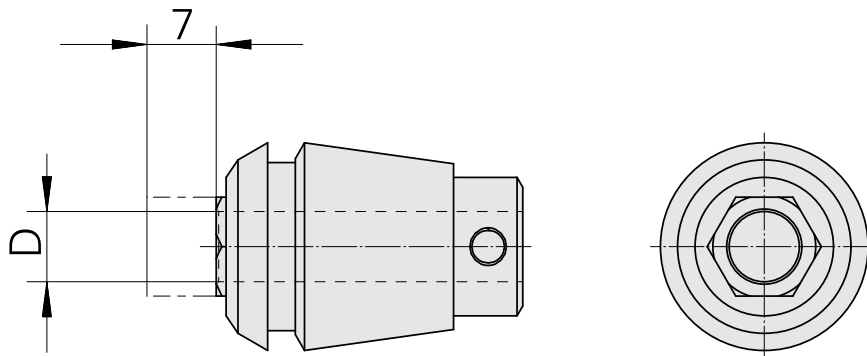

用于丝锥的ER夹头 ET 1-20 3,15mm

技术特点

刀座附件类别	用于丝锥的ER夹头
夹具	ER20
刀具夹具	3,15mm
夹头型号	ET 1-20