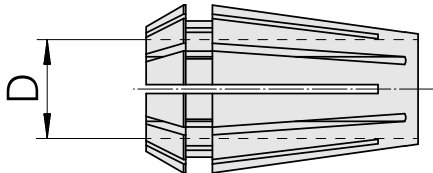

Pinze di serraggio ER ER 16 6-7mm

Caratteristiche tecniche

Categoria acces. portautensile	Pinze di serraggio ER
Attacco	ER16
Attacco per utensile	6-7mm
Tipo pinza di serraggio	ER 16

Documenti

Non sono disponibili download per questo prodotto