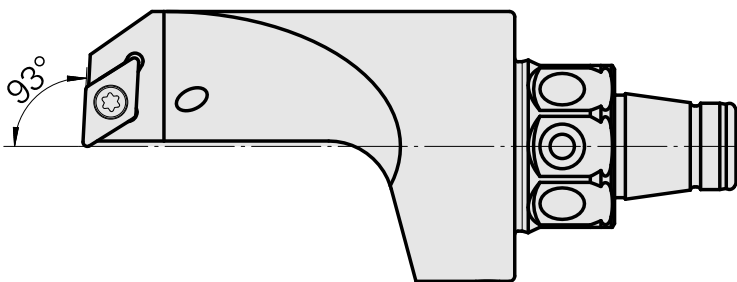

WFB 32-20 für DC.. 11T3.., rechts, ohne Greiferrille

Technische Daten

WZH Zubehörkategorie

WFB 32-20

Aufnahme

für DC.. 11T3..

Schnellwechseleinsätze

Drehhalter