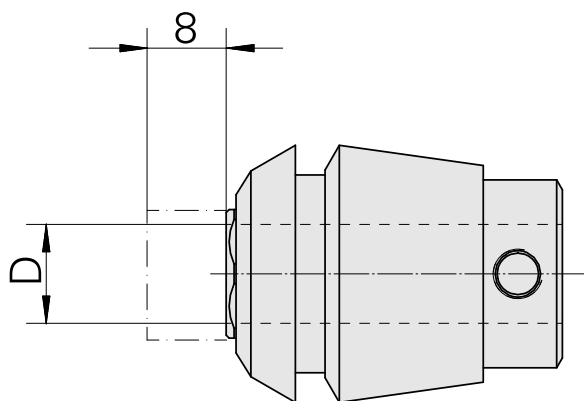

Pinze ER per maschio filettare ET 1-25 9

Caratteristiche tecniche

Categoria acces. portautensile	Pinze ER per maschio filettare
Attacco	ER25
Attacco per utensile	9mm
Tipo pinza di serraggio	ET 1-25

10050464
322466