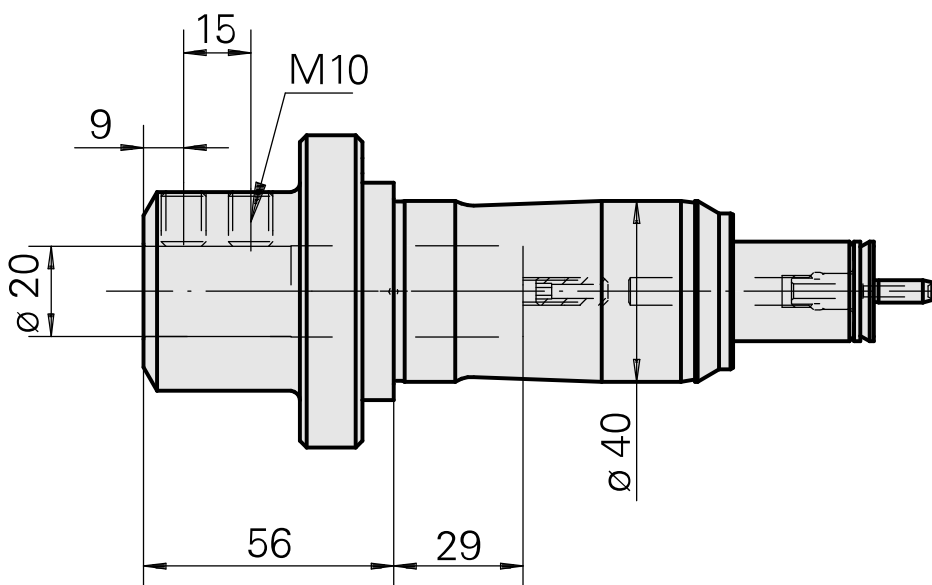

## Portapunte Gambo 40 D20

### Caratteristiche tecniche

<b>Gambo TNL</b>	Gambo 40
<b>Azionamento</b>	non azionato
<b>Raffreddamento</b>	interno
<b>Pressione</b>	120 bar
<b>Attacco</b>	D20
<b>Prodotti INDEX TRAUB</b>	TNK36 • TNL26