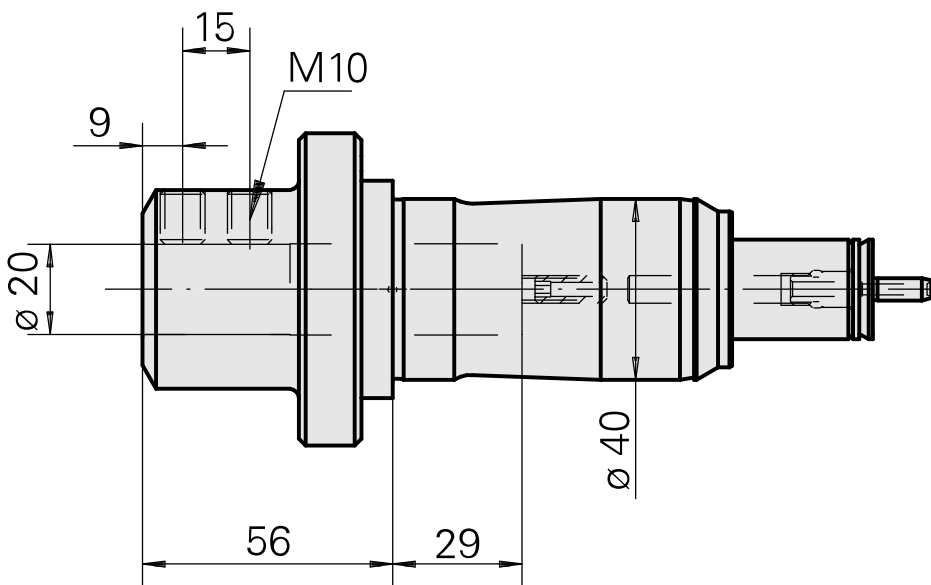

## Porte-foret Queue de 40 D20

### Données techniques

Queue TNL	Queue de 40
Entraînement	non entraîné
Arrosage	central
Pression	120 bar
Attachement	D20
Produits INDEX TRAUB	TNK36 • TNL26