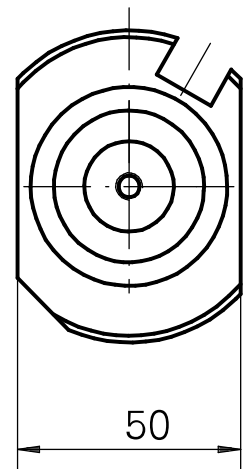

## Porte-foret Queue de 40 D20

### Données techniques

Queue TNL	Queue de 40
Entraînement	non entraîné
Arrosage	central
Pression	120 bar
Attachement	D20
Produits INDEX TRAUB	TNK36 • TNL26