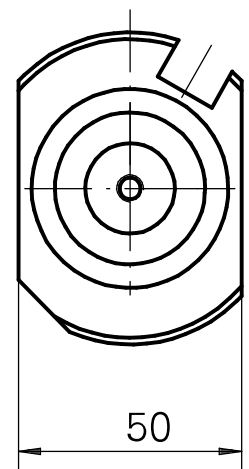

## Portapunte Gambo 40 D20

### Caratteristiche tecniche

<b>Gambo TNL</b>	Gambo 40
<b>Azionamento</b>	non azionato
<b>Raffreddamento</b>	interno
<b>Pressione</b>	120 bar
<b>Attacco</b>	D20
<b>Prodotti INDEX TRAUB</b>	TNK36 • TNL26