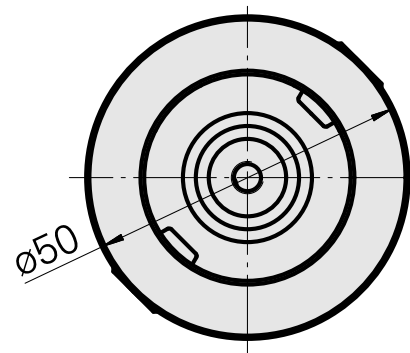

### Caratteristiche tecniche

Azionamento	non azionato
Raffreddamento	interno
Attacco	WFB 32-20
Pressione	80 bar
X [mm]	-
Y [mm]	-
Z [mm]	-
Prodotti INDEX TRAUB	ABC65 • TNK42/65 • TNL32-11 • TNL32

---