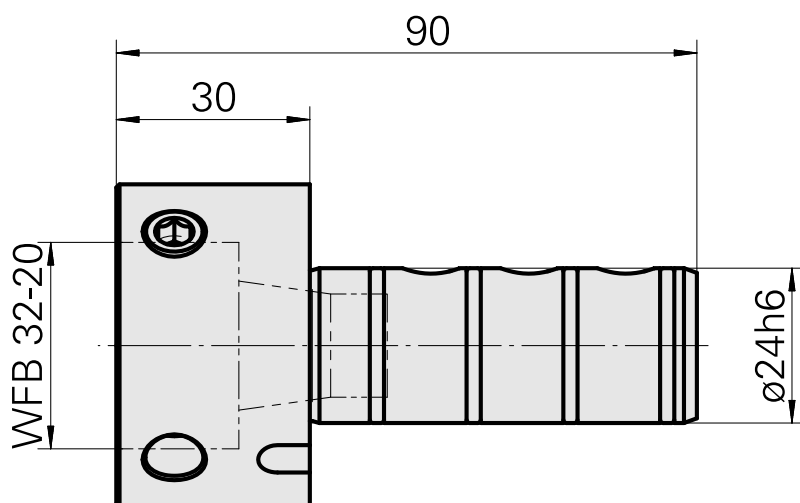

### Caratteristiche tecniche

Azionamento	non azionato
Raffreddamento	interno
Attacco	WFB 32-20
Pressione	80 bar
X [mm]	-
Y [mm]	-
Z [mm]	-
Prodotti INDEX TRAUB	ABC65 • TNK42/65 • TNL32-11 • TNL32

---