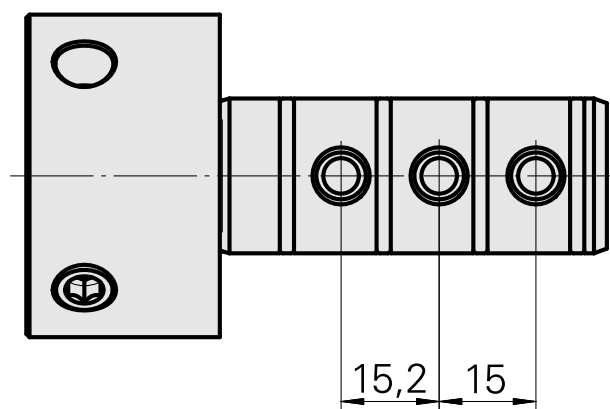

### Caratteristiche tecniche

Azionamento	non azionato
Raffreddamento	interno
Attacco	WFB 32-20
Pressione	80 bar
X [mm]	-
Y [mm]	-
Z [mm]	-
Prodotti INDEX TRAUB	ABC65 • TNK42/65 • TNL32-11 • TNL32

---