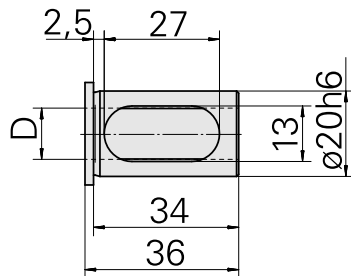

带肩安装套 D20/ 6mm

技术特点

刀座附件类别
夹具
刀具夹具

带肩安装套
D20
6mm

文件

没有针对此产品的任何下载