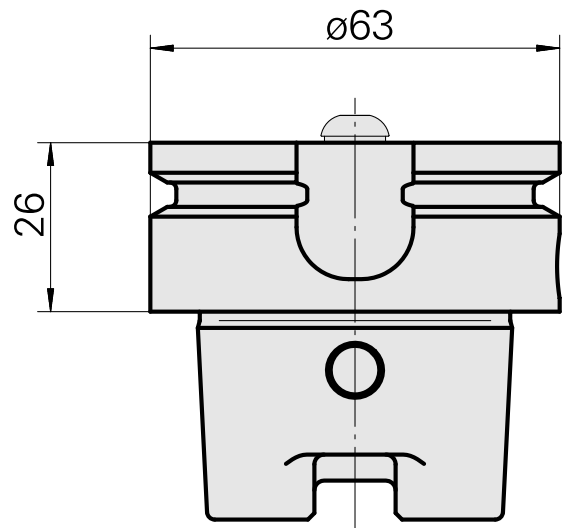

## Calibro a tampone HSK 63 A, per misurazione corsa di serraggio

### Caratteristiche tecniche

<b>Gambo HSK</b>	HSK 63
<b>Forma HSK</b>	A
<b>X [mm]</b>	26
<b>Prodotti INDEX TRAUB</b>	G220 • R300 • G420 • G520 • G320.2 • G220.3 • TNX220.3 • G320.3 compact

DIN 69893  
HSK 63 A

### [Chiave a tubo quadro](#)

Id prodotto : 10352082

Id prodotto precedente : WS7800.0010

Categoria acces. portautensile	Attacco HSK 63 A/C
Strumento per adattatore KSS	