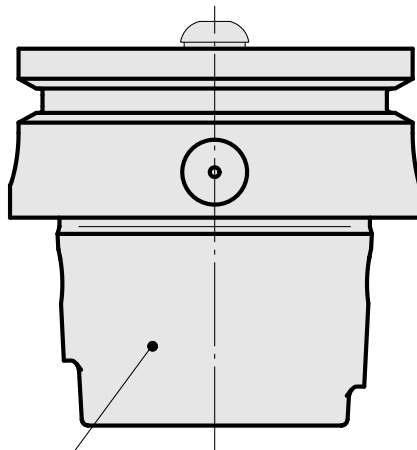

## Calibro a tampone HSK 63 A, per misurazione corsa di serraggio

### Caratteristiche tecniche

<b>Gambo HSK</b>	HSK 63
<b>Forma HSK</b>	A
<b>X [mm]</b>	26
<b>Prodotti INDEX TRAUB</b>	G220 • R300 • G420 • G520 • G320.2 • G220.3 • TNX220.3 • G320.3 compact

DIN 69893  
HSK 63 A