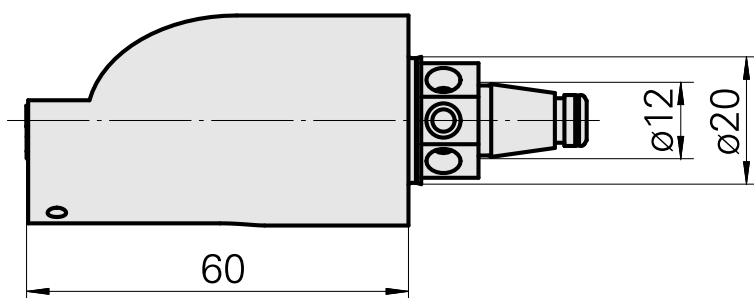

WFB 20-12 pour Filetage insert 3ER., droit, sans rainure de préhenseur

Données techniques

Catégorie d'accessoires PO

WFB 20-12

Attachement

pour Filetage insert 3ER..

Inserts à changement rapide

PO de tournage