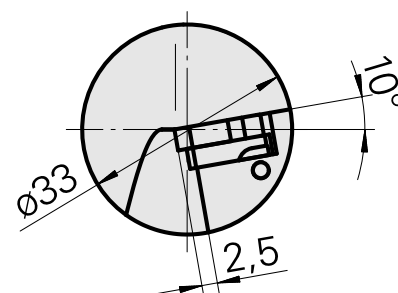

### Données techniques

Catégorie d'accessoires PO

WFB 20-12

Attachement

pour Filetage insert 3ER..

Inserts à changement rapide

PO de tournage