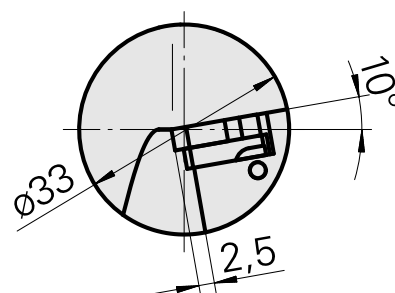

WFB 20-12 per placchetta filetto 3ER., destra, senza scanalatura pinza

Caratteristiche tecniche

Categoria acces. portautensile

WFB 20-12

Attacco

per placchetta filetto 3ER..

Accessorio per cambio rapido

supporto portapezzo