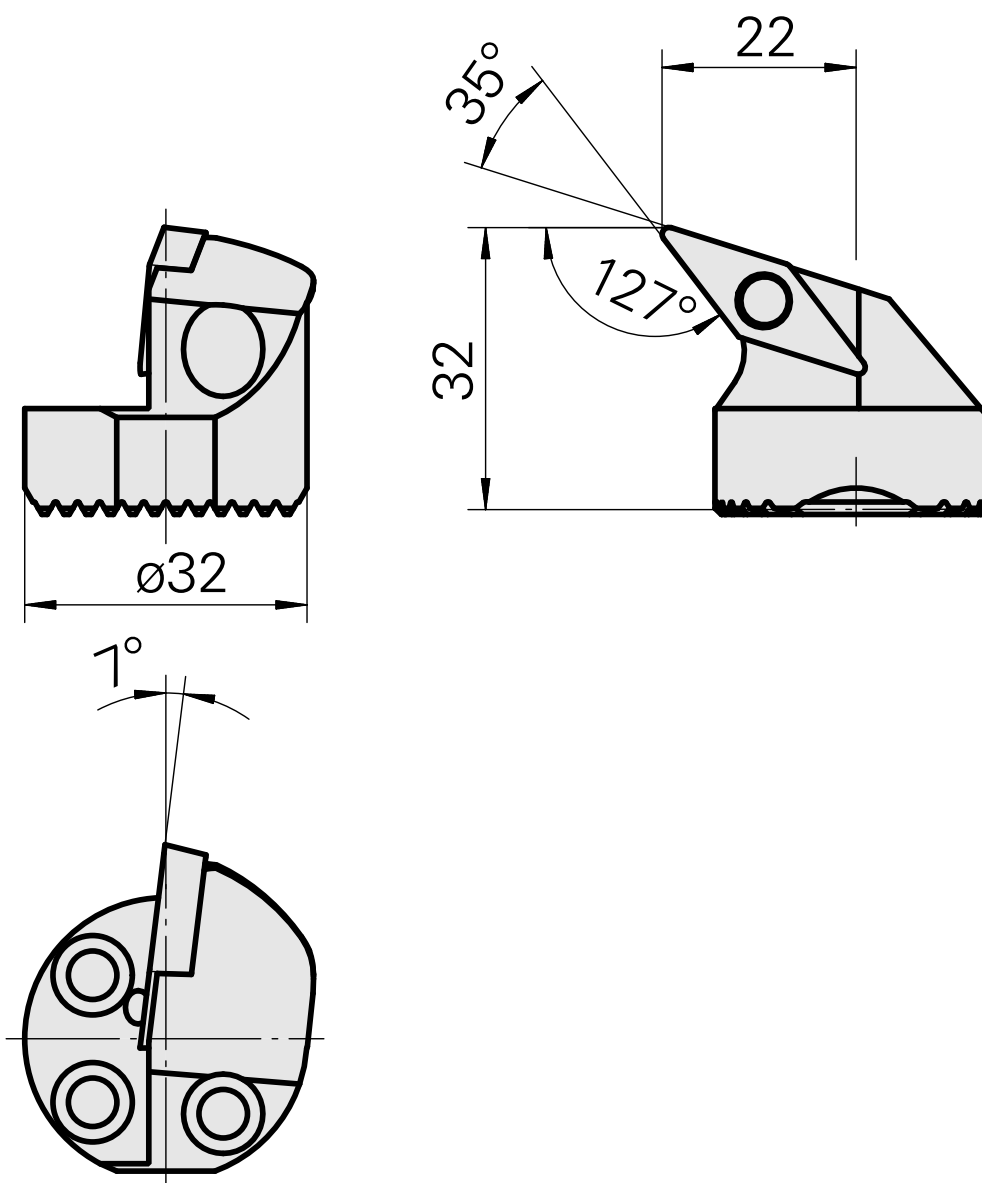

Ponta cortante (broca) para VC.. 1604..

Características técnicas

Recepção	para VC.. 1604..
Refrigeração	interno
Pressão (até)	50 bar
X [mm]	32
Z [mm]	22
Produtos INDEX TRAUB	G220.3 • G220 • R200 • TNX65/42 • TNX220.3

Documentos

Não há downloads disponíveis para este produto

Acessórios

Acessórios opcionais

Outros acessórios

[Paafuso de cabeça escareada Wohlhaupter Nr. 115673](#)

ID do produto : 10587078

ID anterior do produto : W00013.0026
