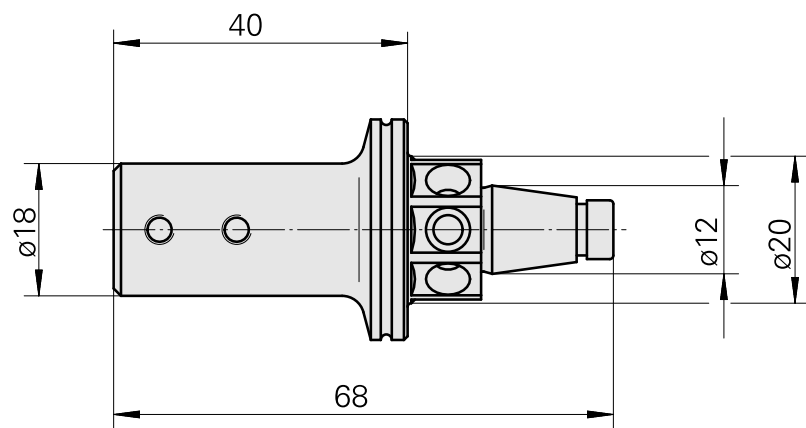

WFB 20-12 D3/16"

Caratteristiche tecniche

Categoria acces. portautensile

WFB 20-12

Attacco

D3/16"

Accessorio per cambio rapido

con supp. utensile alesatore

Documenti

Non sono disponibili download per questo prodotto

Accessori

Accessori opzionali

Altri accessori

[Vite di regolazione M 5x15](#)

Id prodotto : 10491071

Id prodotto precedente : 326794

[Grub screw](#)

Id prodotto : 10039648

Id prodotto precedente : 410156.0405
