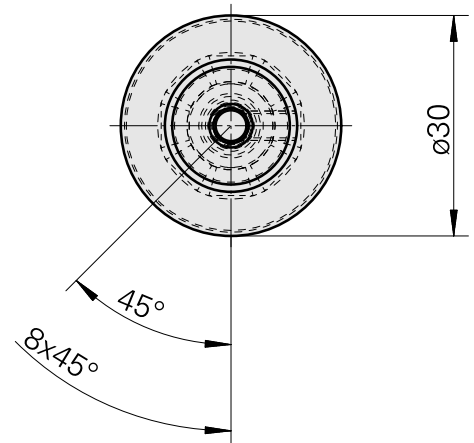

WFB 20-12 D3/16"

Caratteristiche tecniche

Categoria acces. portautensile

WFB 20-12

Attacco

D3/16"

Accessorio per cambio rapido

con supp. utensile alesatore

Documenti

Non sono disponibili download per questo prodotto

Accessori

Accessori opzionali

Altri accessori

[Vite di regolazione M 5x15](#)

Id prodotto : 10491071

Id prodotto precedente : 326794

[Grub screw](#)

Id prodotto : 10039648

Id prodotto precedente : 410156.0405
