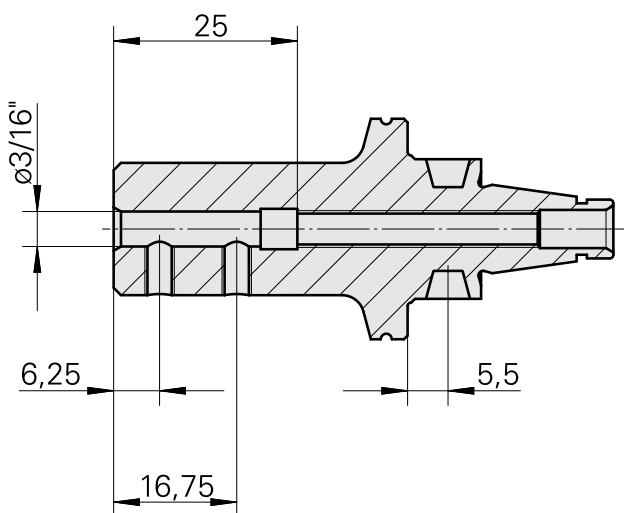

WFB 20-12 D3/16"

Caratteristiche tecniche

Categoria acces. portautensile

WFB 20-12

Attacco

D3/16"

Accessorio per cambio rapido

con supp. utensile alesatore

Documenti

Non sono disponibili download per questo prodotto

Accessori

Accessori opzionali

Altri accessori

[Vite di regolazione M 5x15](#)

Id prodotto : 10491071

Id prodotto precedente : 326794

[Grub screw](#)

Id prodotto : 10039648

Id prodotto precedente : 410156.0405
