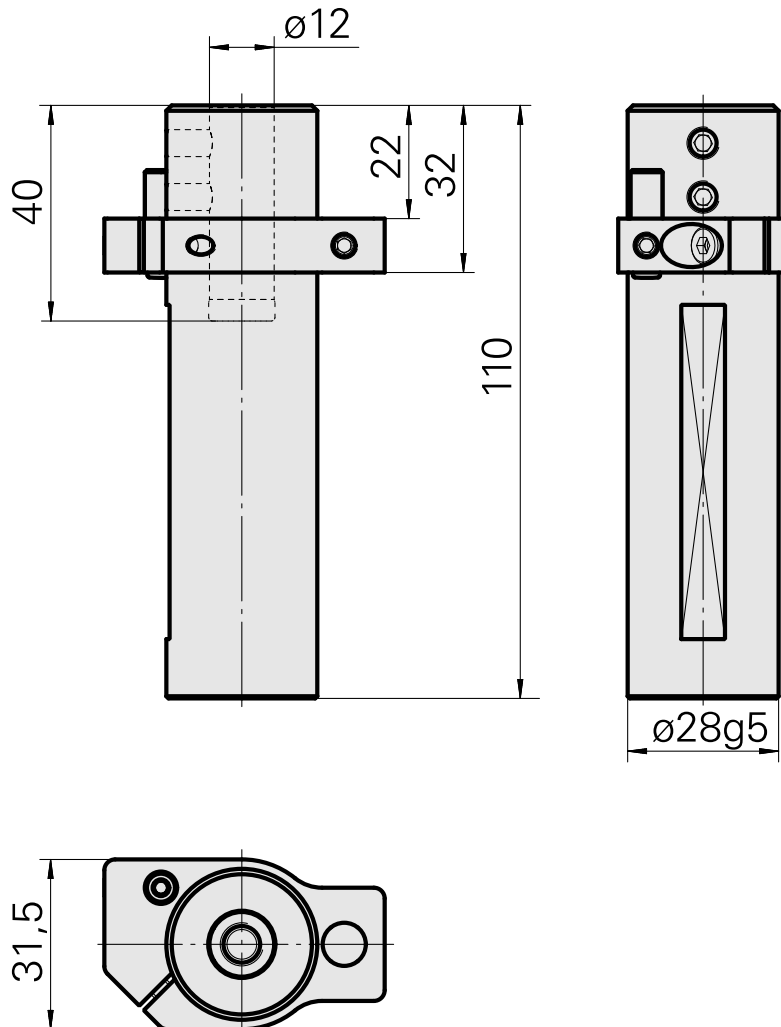

Portapunte Gambo 28 D12

Caratteristiche tecniche

Gambo TNL	Gambo 28
Azionamento	non azionato
Fissaggio TNL	Perno di precentraggio
Raffreddamento	interno
Pressione	120 bar
Attacco	D12
X [mm]	-
Y [mm]	-
Z [mm]	32
Prodotti INDEX TRAUB	TNL12 • TNL12.2

Documenti

Non sono disponibili download per questo prodotto

Accessori

Necessario per l'esercizio

[Prolungamento mandrino](#)

Id prodotto : 10255957

Id prodotto precedente : 989156

[Aliment.lubrorefr.fissa TNL12.2, Unità posteriore/anteriore](#)

Id prodotto : 12063156

Id prodotto precedente :

Accessori opzionali

Altri accessori

[Bussola attacco con manicotto D12](#)

Id prodotto : 11060576

Id prodotto precedente : W94280.21--

[Chiave](#)

Id prodotto : 12083203

Id prodotto precedente :
