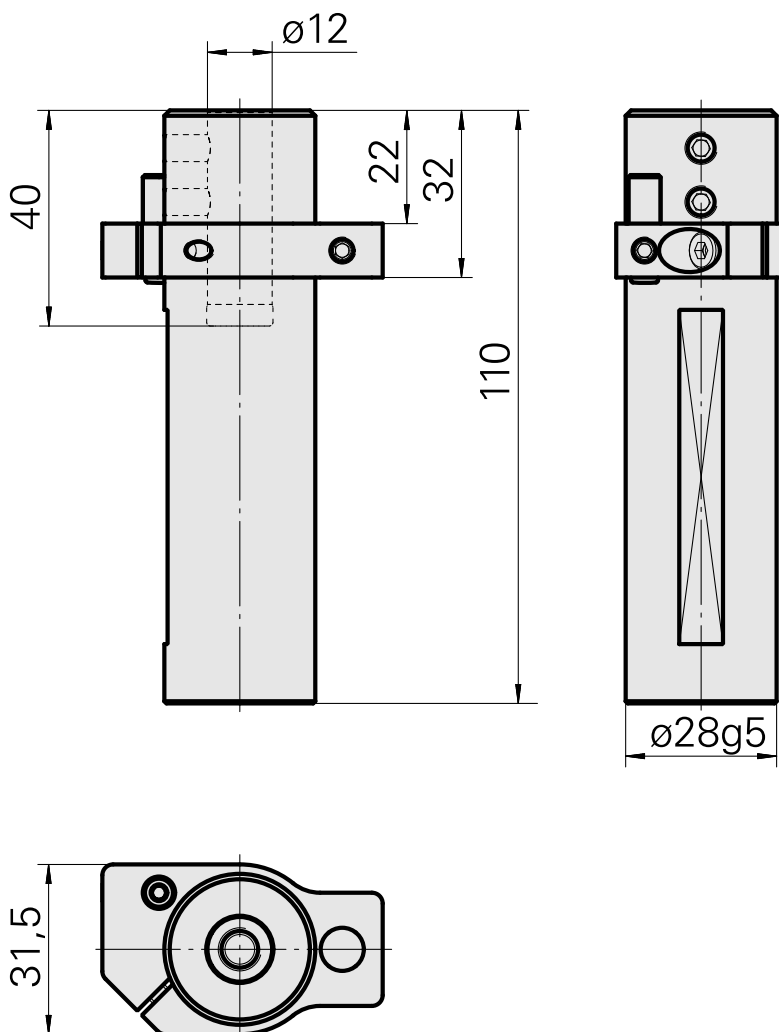

Porta-brocas Haste 28 D12

Características técnicas

Haste TNL	Haste 28
Acionamento	não acionado
Fixação TNL	Pino pré-centrado
Refrigeração	interno
Pressão (até)	120 bar
Recepção	D12
X [mm]	-
Y [mm]	-
Z [mm]	32
Produtos INDEX TRAUB	TNL12 • TNL12.2

Documentos

Não há downloads disponíveis para este produto

Acessórios

Necessário para operação

Tube

ID do produto : 10255957

ID anterior do produto : 989156

Aliment.fluido corte fixa TNL12.2, Unidade traseira/frontal

ID do produto : 12063156

ID anterior do produto :

Acessórios opcionais

Outros acessórios

Bucha de montagem com anel D12

ID do produto : 11060576

ID anterior do produto : W94280.21--

Chave

ID do produto : 12083203

ID anterior do produto :
