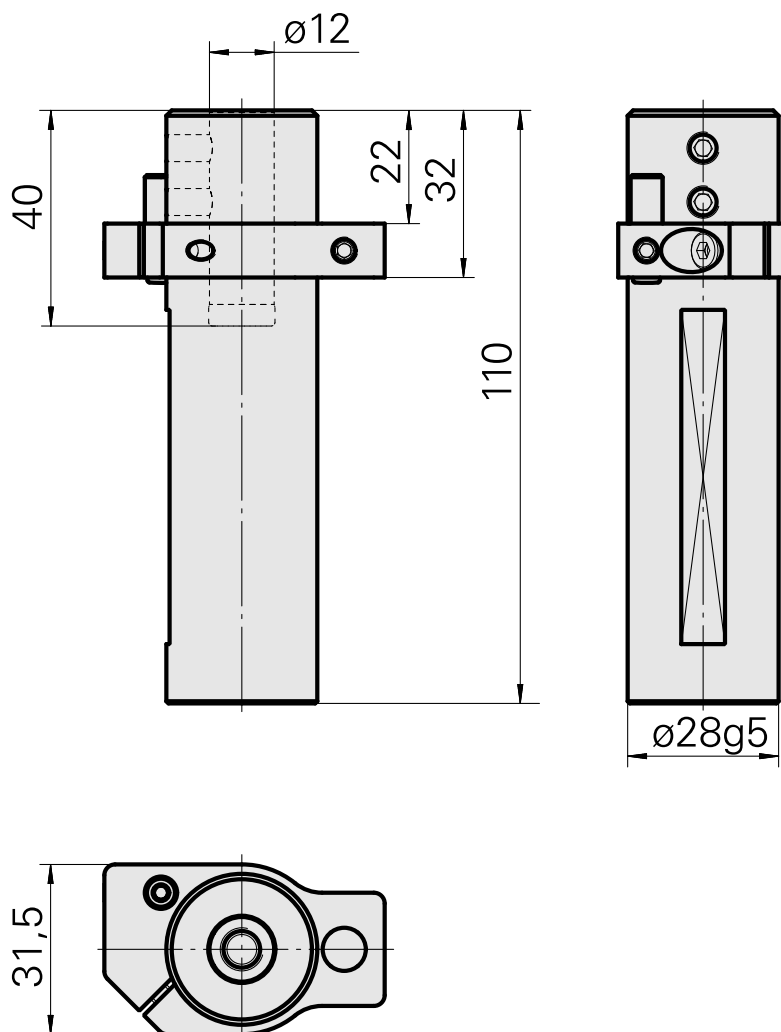

Portapunte Gambo 28 D12

Technische Daten

Gambo TNL	Gambo 28
Azionamento	non azionato
Fissaggio TNL	Perno di precentraggio
Raffreddamento	interno
Pressione	120 bar
Attacco	D12
X [mm]	-
Y [mm]	-
Z [mm]	32
Prodotti INDEX TRAUB	TNL12 • TNL12.2

Dokumente

Für dieses Produkt sind keine Downloads vorhanden

Zubehör

Zum Betrieb benötigt

[Prolungamento mandrino](#)

Artikel-Id : 10255957
frühere Artikel-Id : 989156

[KSS-Zuführung fest TNL12.2, Rück-/ Frontseiteneinheit](#)

Artikel-Id : 12063156
frühere Artikel-Id :

Optionales Zubehör

weiteres Zubehör

[Aufnahmebuchse mit Bund D12](#)

Artikel-Id : 11060576
frühere Artikel-Id : W94280.21--

[Schlüssel IK-Einsatz vst](#)

Artikel-Id : 12083203
frühere Artikel-Id :
