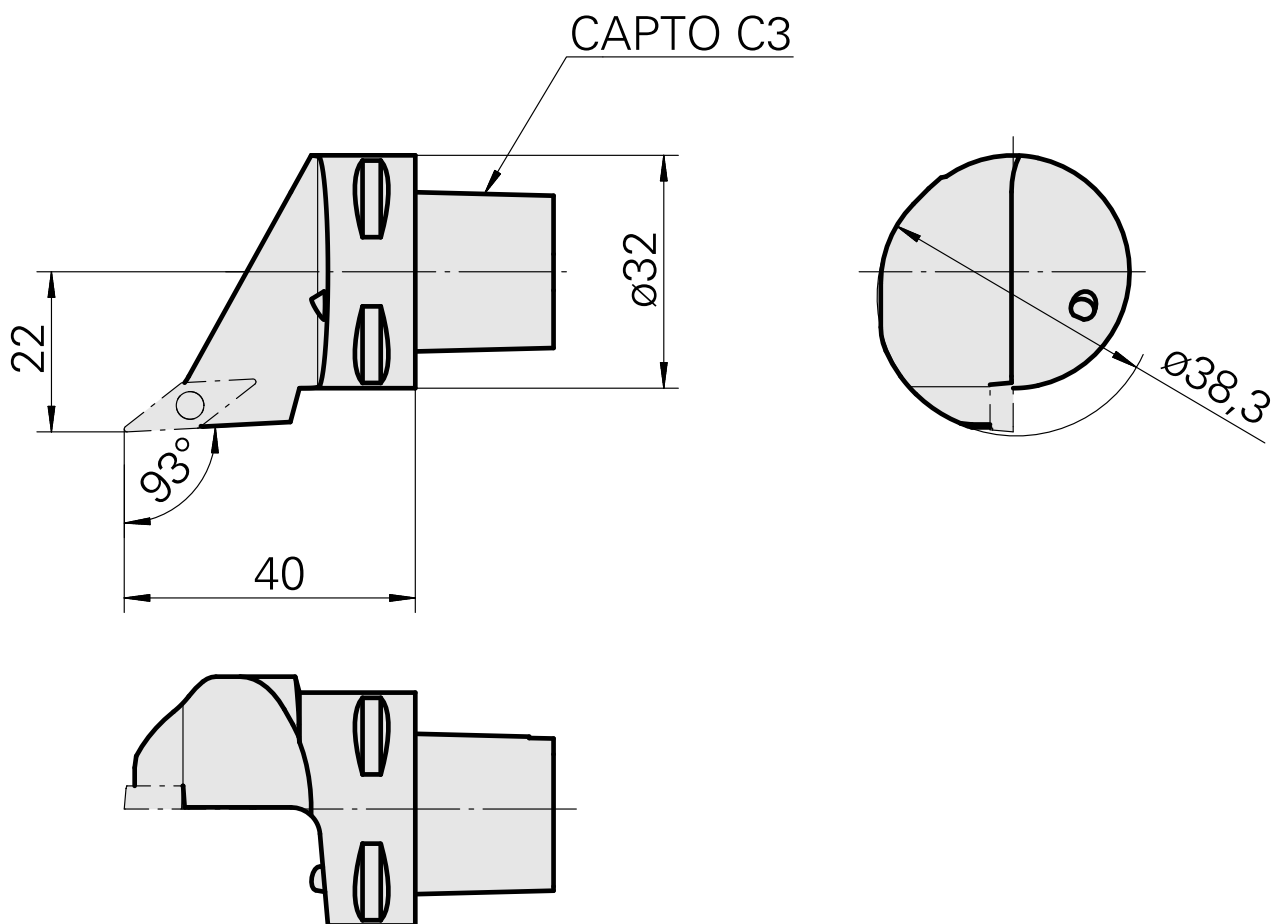

INDEX CAPTO C3 per VC.. 1103.., destra, con scanalatura pinza

Caratteristiche tecniche

Categoria acces. portautensile

INDEX CAPTO C3

Attacco

per VC.. 1103..

Accessorio per cambio rapido

supporto portapezzo