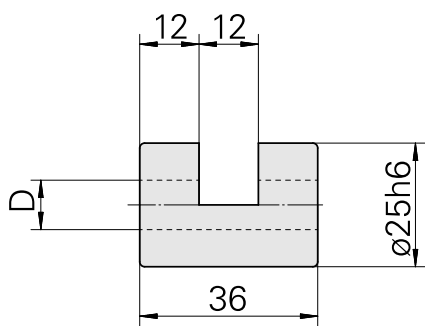

Bussola di serraggio D25/ 10mm

Caratteristiche tecniche

Categoria acces. portautensile	Bussola di serraggio
Attacco	D25
Attacco per utensile	10mm

Documenti

Non sono disponibili download per questo prodotto