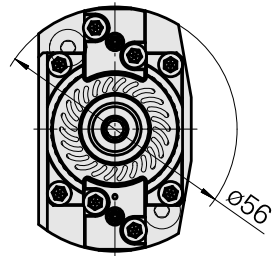

Broche fluide Queue 25 ER8, jusqu'à 56.000 tr/min

Données techniques

Queue KPS	Queue 25
Entraînement	Fluide
Arrosage	extérieur
Attachement	ER8
Pression	45 bar
X [mm]	53
Y [mm]	–
Z [mm]	–
Produits INDEX TRAUB	TNL32-11 compact • TNL32 compact • TNL20.2 • TNL20-11 • TNL20 • TNK40.2-10 • TNK40.2

Remarque

La pression maximale admissible est de 45 bar ! Les vitesses de rotation indiquées sont des valeurs de référence. La vitesse de rotation réelle dépend du débit et de la pression au point de transfert, ainsi que du type de liquide de coupe ! La vitesse de rotation pendant l'usinage ne doit pas être inférieure de plus de 10 % à la vitesse de rotation à vide. Si cette valeur est dépassée, la limite de sollicitation est franchie et la broche à fluide ne doit plus être utilisée. Si elle est utilisée malgré tout (>,<) des défaillances sont probables à courte échéance.