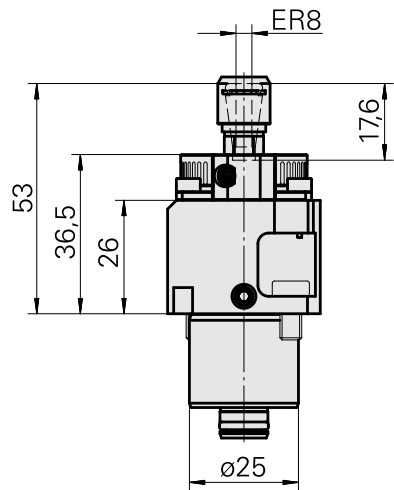

Broche fluide Queue 25 ER8, jusqu'à 56.000 tr/min

Données techniques

Queue KPS	Queue 25
Entraînement	Fluide
Arrosage	extérieur
Attachement	ER8
Pression	45 bar
X [mm]	53
Y [mm]	–
Z [mm]	–
Produits INDEX TRAUB	TNL32-11 compact • TNL32 compact • TNL20.2 • TNL20-11 • TNL20 • TNK40.2-10 • TNK40.2

Remarque

La pression maximale admissible est de 45 bar ! Les vitesses de rotation indiquées sont des valeurs de référence. La vitesse de rotation réelle dépend du débit et de la pression au point de transfert, ainsi que du type de liquide de coupe ! La vitesse de rotation pendant l'usinage ne doit pas être inférieure de plus de 10 % à la vitesse de rotation à vide. Si cette valeur est dépassée, la limite de sollicitation est franchie et la broche à fluide ne doit plus être utilisée. Si elle est utilisée malgré tout (>,<) des défaillances sont probables à courte échéance.

Accessoires

Accessoires optionnels

Joint toriques

[Joint 7,65x1,78 V8A71](#)

ID produit : 10451119

Ancienne ID produit : 319322

Fabr. tiers gamme prod. Trelleborg	N° matériau TSS	Épais. cordon 1.78 Millimeter	Fabr. tiers gamme prod. Joint torique
---------------------------------------	-----------------	----------------------------------	--

[Clé](#)

ID produit : 11077222

Ancienne ID produit : 323118

Catégorie d'accessoires PO Outil	Attachement ER8	Type de pince de bridage ER 8	Type d'écrous de serrage Filet inter à diamètre réduit
Outil pour pinces de serrage Clé pour écrou de serrage			