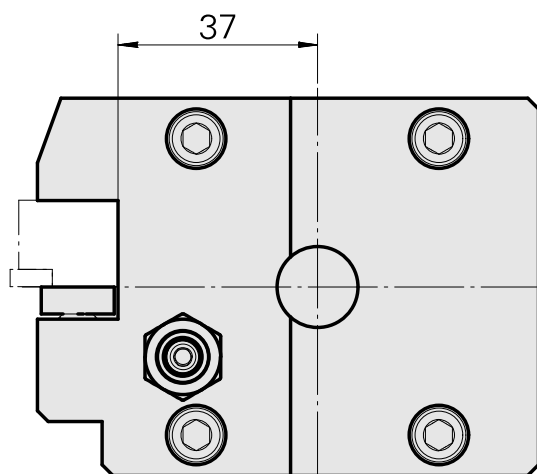

Porte-outil de tournage

Données techniques

Queue KPS	KPS 45
Entraînement	non entraîné
Arrosage	central et extérieur
Attachement	Carré 16x16
Pression	80 bar
X [mm]	28
Y [mm]	-
Z [mm]	52
Produits INDEX TRAUB	TNL20 • TNL32-11 compact

Documents

Aucun téléchargement n'est disponible pour ce produit

Accessoires

Accessoires optionnels

Autres accessoires

[Gicleur Kugel D10 - Bohrung D2 40°](#)

ID produit : 10072335

Ancienne ID produit : 910693

[Vis creuse M14x1](#)

ID produit : 10105238

Ancienne ID produit : W67530.0818

[Douille D10x6 10 D x 6 D x 12,5](#)

ID produit : 10670360

Ancienne ID produit : W67530.0824

[Buse d'arrosage à bille Ø10/M6](#)