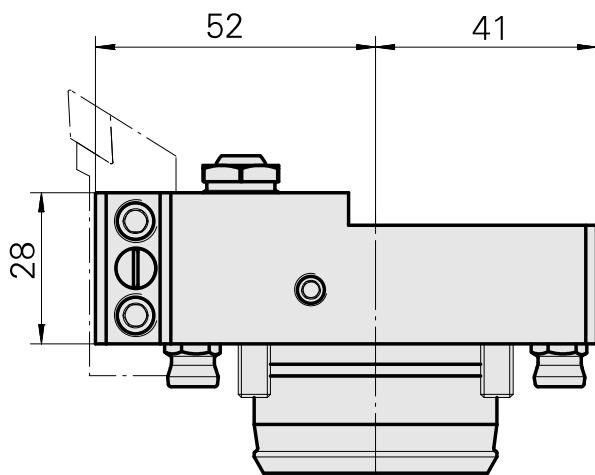

Porte-outil de tournage

Données techniques

Queue KPS	KPS 45
Entraînement	non entraîné
Arrosage	central et extérieur
Attachement	Carré 16x16
Pression	80 bar
X [mm]	28
Y [mm]	-
Z [mm]	52
Produits INDEX TRAUB	TNL20 • TNL32-11 compact

Documents

Aucun téléchargement n'est disponible pour ce produit

Accessoires

Accessoires optionnels

Autres accessoires

[Gicleur Kugel D10 - Bohrung D2 40°](#)

ID produit : 10072335

Ancienne ID produit : 910693

[Vis creuse M14x1](#)

ID produit : 10105238

Ancienne ID produit : W67530.0818

[Douille D10x6 10 D x 6 D x 12,5](#)

ID produit : 10670360

Ancienne ID produit : W67530.0824

[Buse d'arrosage à bille Ø10/M6](#)