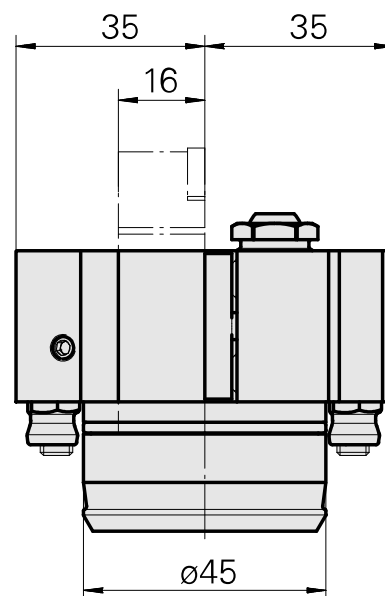

Porte-outil de tournage

Données techniques

Queue KPS	KPS 45
Entraînement	non entraîné
Arrosage	central et extérieur
Attachement	Carré 16x16
Pression	80 bar
X [mm]	28
Y [mm]	-
Z [mm]	52
Produits INDEX TRAUB	TNL20 • TNL32-11 compact

[Vis creuse M14x1](#)

ID produit : 10105238

Ancienne ID produit : W67530.0818

[Douille D10x6 10 D x 6 D x 12,5](#)

ID produit : 10670360

Ancienne ID produit : W67530.0824

[Buse d'arrosage à bille Ø10/M6](#)