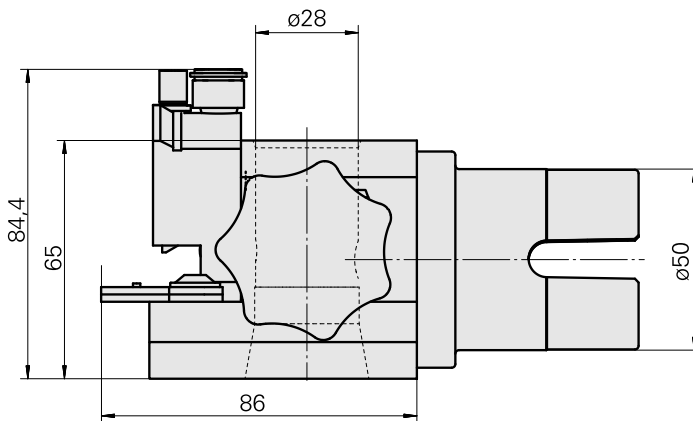

Adaptateur aide mont. TNL12

Données techniques

Catégorie d'accessoires PO

Adaptateur aide mont.

Logement d'outils

TNL12

Documents

Aucun téléchargement n'est disponible pour ce produit