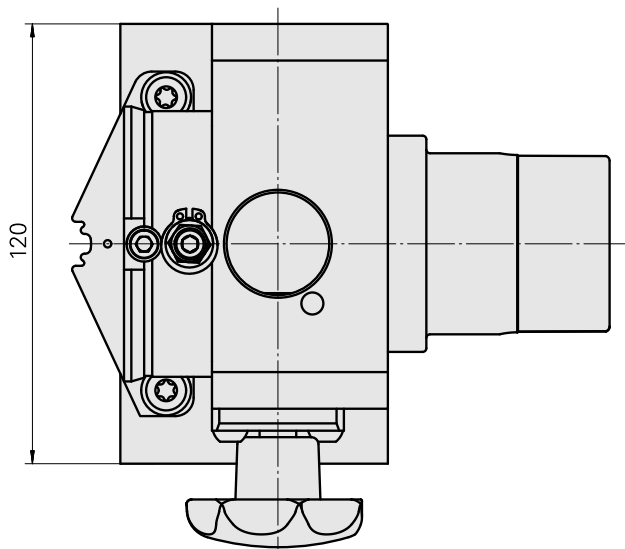

Adaptateur aide mont. TNL12

Données techniques

Catégorie d'accessoires PO

Adaptateur aide mont.

Logement d'outils

TNL12

Documents

Aucun téléchargement n'est disponible pour ce produit