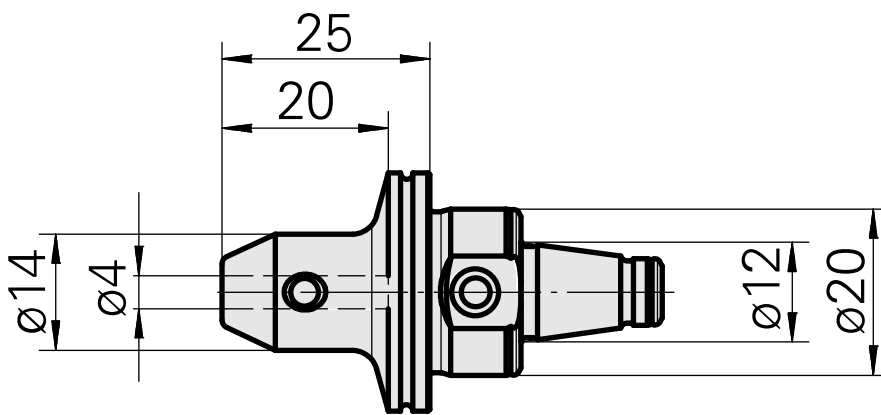

### 技术特点

刀座附件类别

WFB 20-12

夹具

D4

快换夹头

Weldon刀柄