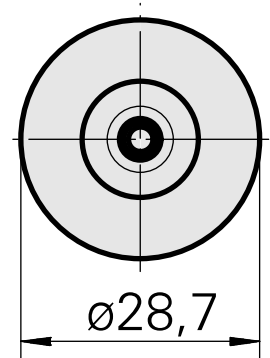

### 技术特点

刀座附件类别

WFB 20-12

夹具

D4

快换夹头

Weldon刀柄