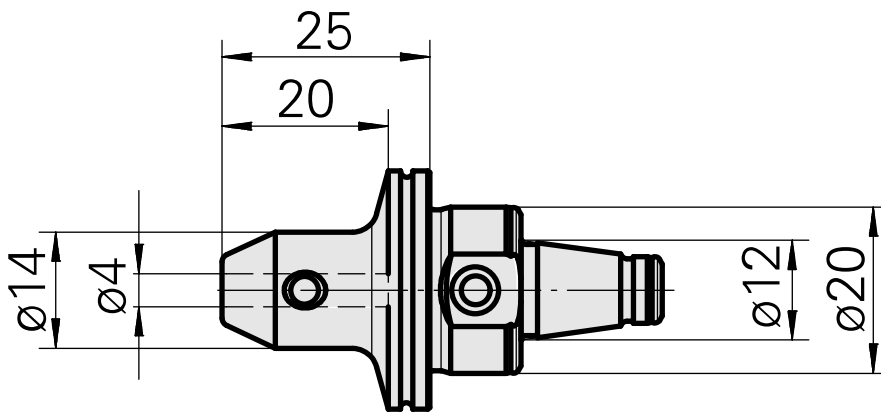

WFB 20-12 D4

Données techniques

Catégorie d'accessoires PO

WFB 20-12

Attachement

D4

Inserts à changement rapide

attachement Weldon