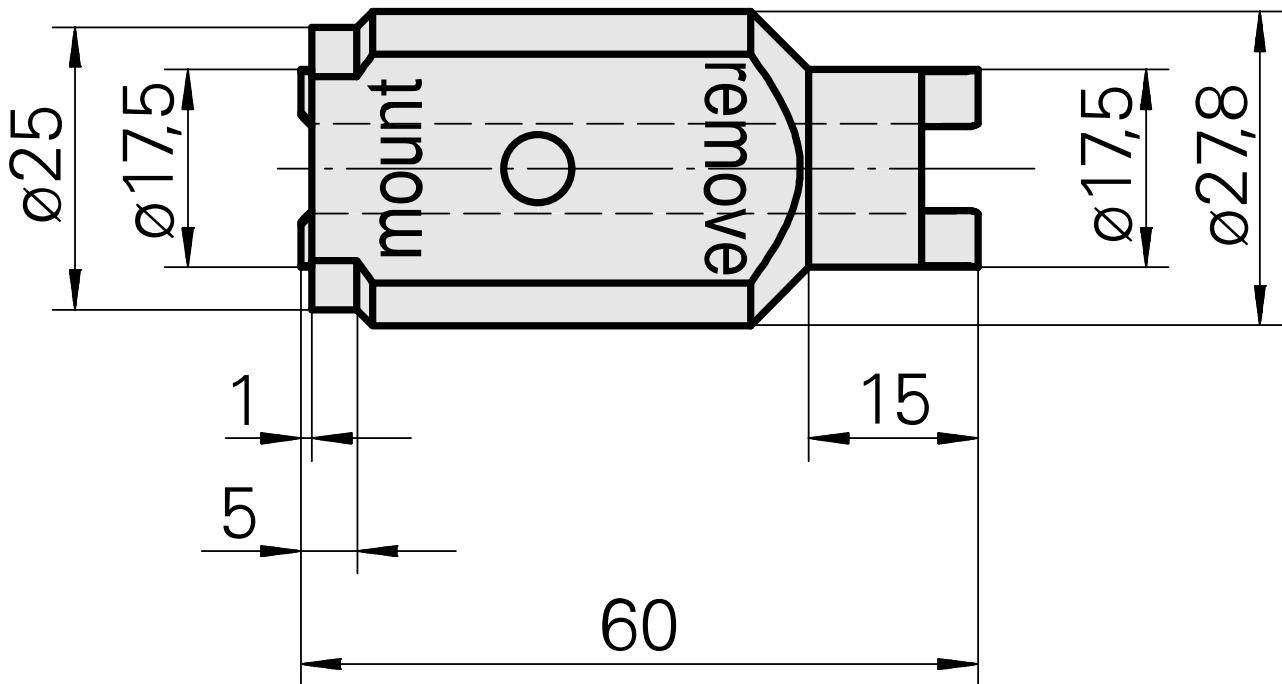

## Clé à douille

### Données techniques

Catégorie d'accessoires P0

Attachement

Outil pour adaptateur KSS

INDEX CAPTO C6