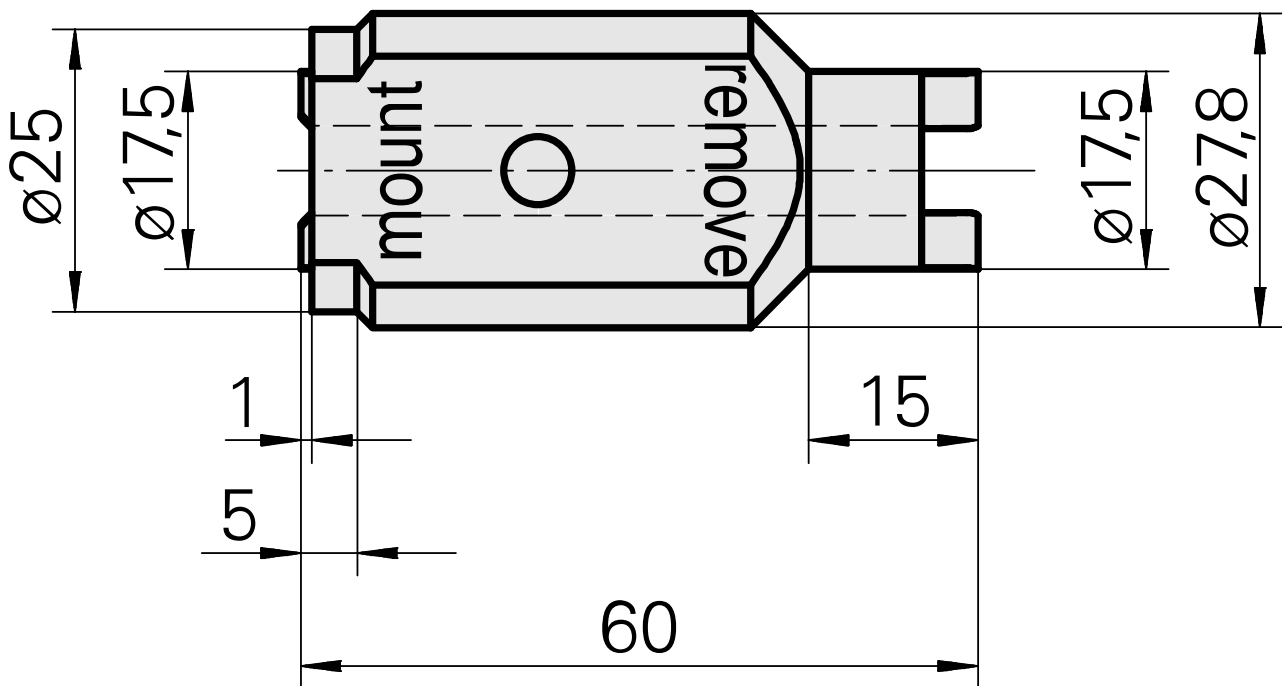

Chave de encaixe

Características técnicas

PF Categoria de acessórios

Ferramenta para adaptador KSS

Recepção

INDEX CAPTO C6

Documentos

Não há downloads disponíveis para este produto