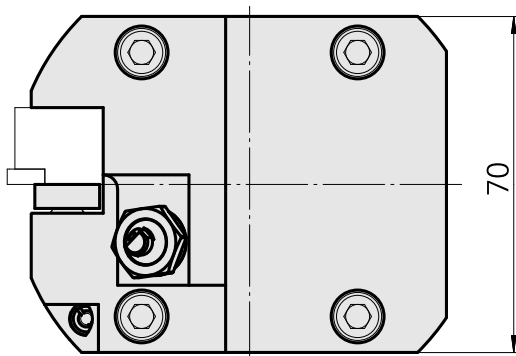

PO de tournage KPS 45 Carré 16x16

Caractéristiques techniques

Queue KPS	KPS 45
Entraînement	non entraîné
Arrosage	central et extérieur
Attachement	Carré 16x16
Pression	80 bar
X [mm]	57
Y [mm]	–
Z [mm]	45,5
Produits INDEX TRAUB	TNL32 • TNL32-11

Documents

Aucun téléchargement n'est disponible pour ce produit

Accessoires

Accessoires optionnels

Autres accessoires

[Douille 10 D x 6 D x 12,5](#)

ID produit : 10670360

Ancienne ID produit : W67530.0824

[Vis creuse](#)

ID produit : 10105238

Ancienne ID produit : W67530.0818

[Buse à bille Kugel D10 - Bohrung D2 40°](#)

ID produit : 10072335

Ancienne ID produit : 910693
