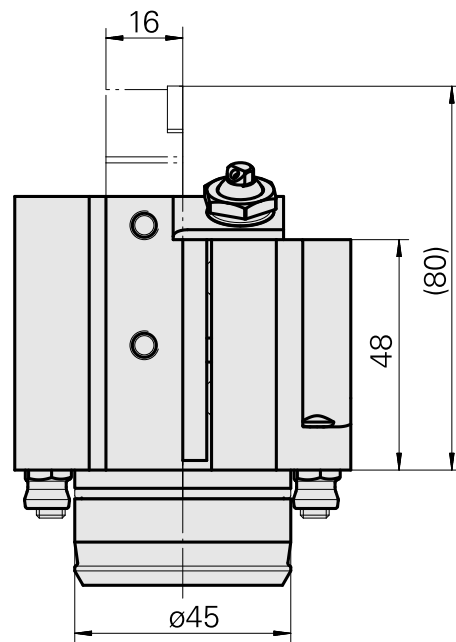

PO de tournage KPS 45 Carré 16x16

Caractéristiques techniques

Queue KPS	KPS 45
Entraînement	non entraîné
Arrosage	central et extérieur
Attachement	Carré 16x16
Pression	80 bar
X [mm]	57
Y [mm]	–
Z [mm]	45,5
Produits INDEX TRAUB	TNL32 • TNL32-11

Documents

Aucun téléchargement n'est disponible pour ce produit

Accessoires

Accessoires optionnels

Autres accessoires

[Douille 10 D x 6 D x 12,5](#)

ID produit : 10670360

Ancienne ID produit : W67530.0824

[Vis creuse](#)

ID produit : 10105238

Ancienne ID produit : W67530.0818

[Buse à bille Kugel D10 - Bohrung D2 40°](#)

ID produit : 10072335

Ancienne ID produit : 910693
