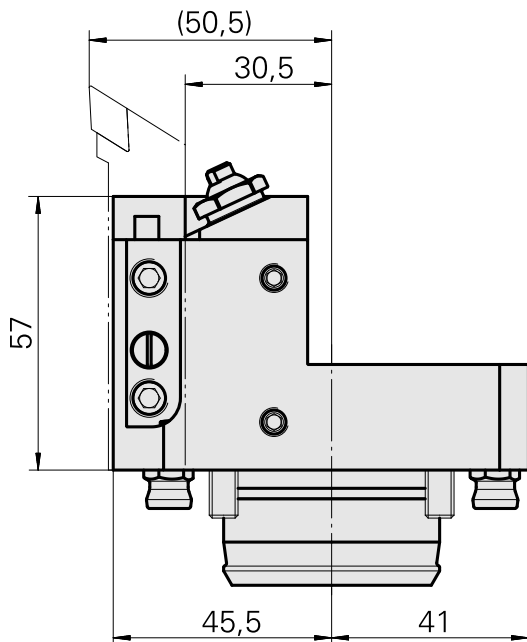

PO de tournage KPS 45 Carré 16x16

Caractéristiques techniques

Queue KPS	KPS 45
Entraînement	non entraîné
Arrosage	central et extérieur
Attachement	Carré 16x16
Pression	80 bar
X [mm]	57
Y [mm]	–
Z [mm]	45,5
Produits INDEX TRAUB	TNL32 • TNL32-11

Documents

Aucun téléchargement n'est disponible pour ce produit

Accessoires

Accessoires optionnels

Autres accessoires

[Douille 10 D x 6 D x 12,5](#)

ID produit : 10670360

Ancienne ID produit : W67530.0824

[Vis creuse](#)

ID produit : 10105238

Ancienne ID produit : W67530.0818

[Buse à bille Kugel D10 - Bohrung D2 40°](#)

ID produit : 10072335

Ancienne ID produit : 910693
