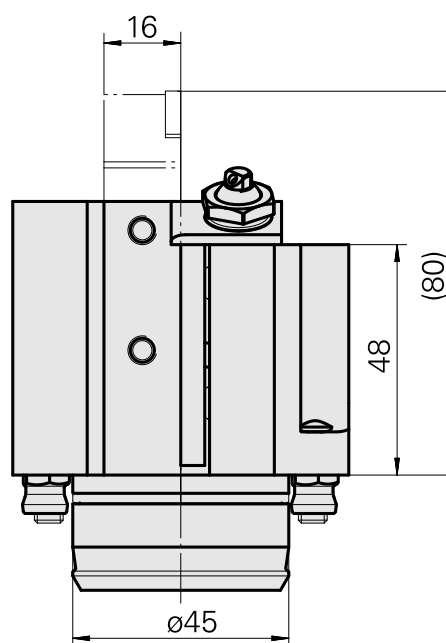

## PO de tournage KPS 45 Carré 16x16

### Données techniques

Queue KPS	KPS 45
Entraînement	non entraîné
Arrosage	central et extérieur
Attachement	Carré 16x16
Pression	80 bar
X [mm]	57
Y [mm]	–
Z [mm]	45,5
Produits INDEX TRAUB	TNL32 • TNL32-11

#### [Douille D10x6 10 D x 6 D x 12,5](#)

ID produit : 10670360

Ancienne ID produit : W67530.0824

---

#### [Gicleur Kugel D10 - Bohrung D2 40°](#)

ID produit : 10072335

Ancienne ID produit : 910693

---