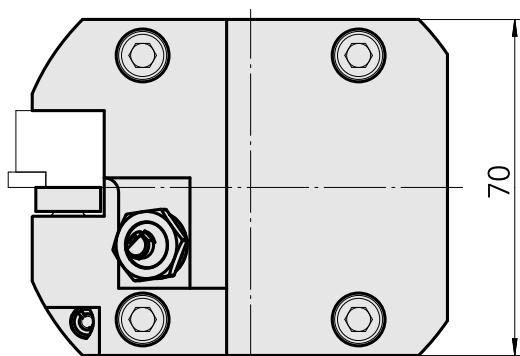

## PO de tournage KPS 45 Carré 16x16

### Données techniques

Queue KPS	KPS 45
Entraînement	non entraîné
Arrosage	central et extérieur
Attachement	Carré 16x16
Pression	80 bar
X [mm]	57
Y [mm]	–
Z [mm]	45,5
Produits INDEX TRAUB	TNL32 • TNL32-11

#### [Douille D10x6 10 D x 6 D x 12,5](#)

ID produit : 10670360

Ancienne ID produit : W67530.0824

---