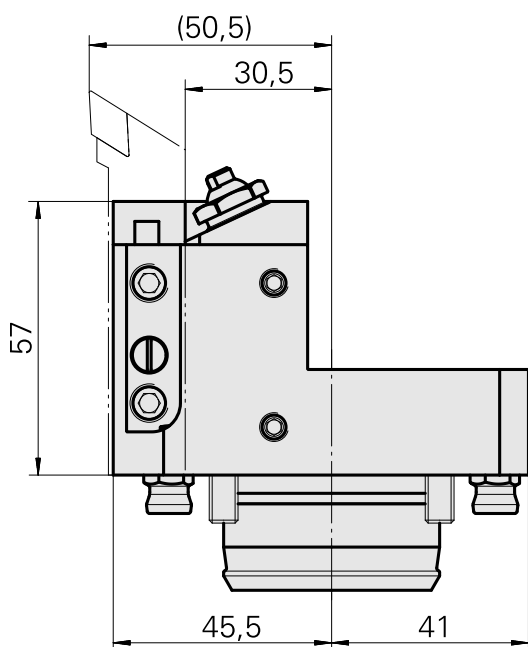

## PO de tournage KPS 45 Carré 16x16

### Données techniques

Queue KPS	KPS 45
Entraînement	non entraîné
Arrosage	central et extérieur
Attachement	Carré 16x16
Pression	80 bar
X [mm]	57
Y [mm]	–
Z [mm]	45,5
Produits INDEX TRAUB	TNL32 • TNL32-11

#### [Douille D10x6 10 D x 6 D x 12,5](#)

ID produit : 10670360

Ancienne ID produit : W67530.0824

---

#### [Gicleur Kugel D10 - Bohrung D2 40°](#)

ID produit : 10072335

Ancienne ID produit : 910693

---