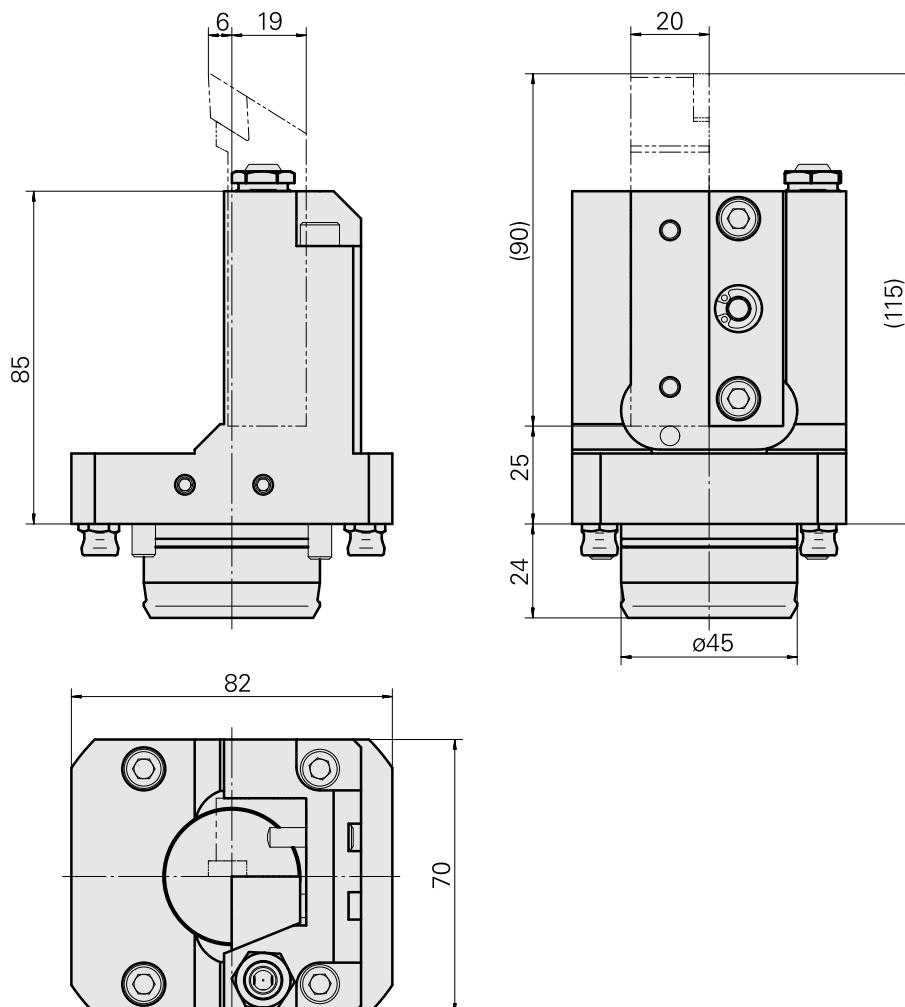

PO de tournage KPS 45 Carré 20x20

Données techniques

Queue KPS	KPS 45
Entraînement	non entraîné
Arrosage	central et extérieur
Attachement	Carré 20x20
Pression	80 bar
X [mm]	85
Y [mm]	-
Z [mm]	-19
Produits INDEX TRAUB	TNL18 • TNL20 • TNL32 • TNL32-11 • TNL32-11 compact • TNL20-11 • TNL32 compact • TNK40.2-10 • TNL20.2 • TNK40.2

Documents

Aucun téléchargement n'est disponible pour ce produit

Accessoires

Accessoires optionnels

Accessoires de porte-outils

[Tuyau de refroidissement acier, L = 100 mm](#)

ID produit : 10346684

Ancienne ID produit : W9990559

Catégorie d'accessoires PO Tube lubrifiant	Attachement M6
--	-------------------

Autres accessoires

[Buse d'arrosage à bille Ø10/M6](#)

ID produit : 11031912

Ancienne ID produit : W67500.3208

[Douille D10x6 10 D x 6 D x 12,5](#)

ID produit : 10670360

Ancienne ID produit : W67530.0824

[Vis creuse M14x1](#)

ID produit : 10105238

Ancienne ID produit : W67530.0818

[Gicleur M6 D1.6 M6 mit D1,6](#)

ID produit : 10147428

Ancienne ID produit : W00019.0216
