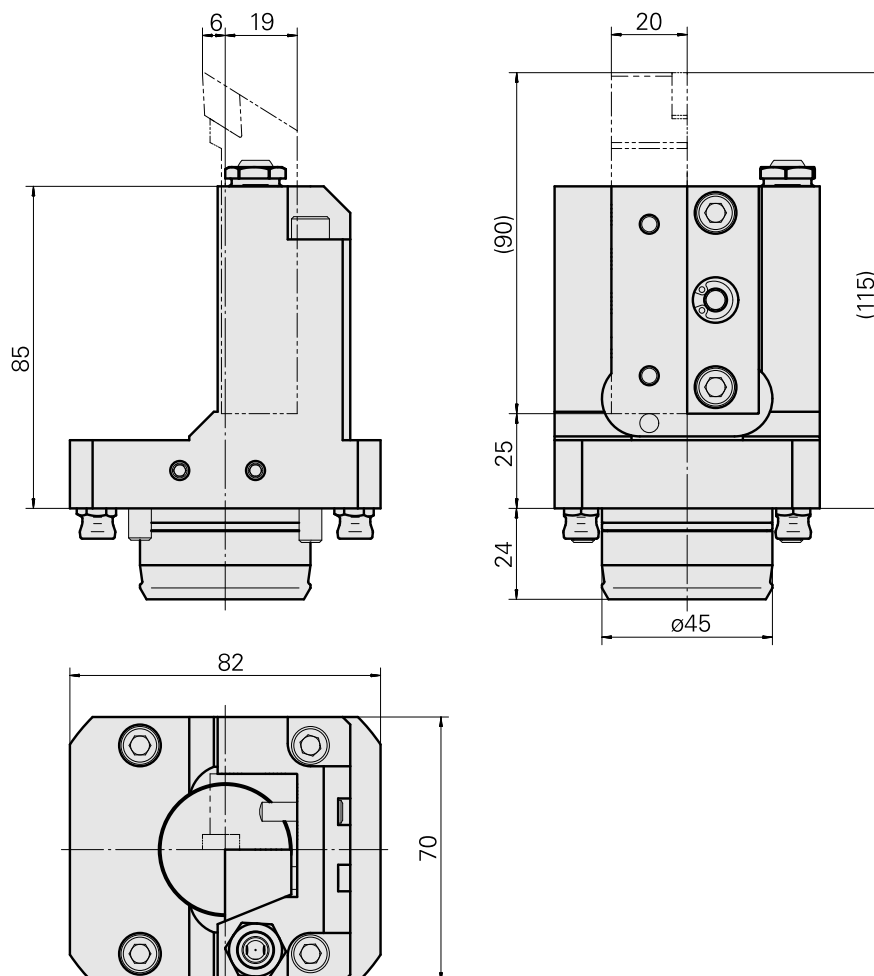

## PO de tournage KPS 45 Carré 20x20

### Données techniques

Queue KPS	KPS 45
Entraînement	non entraîné
Arrosage	central et extérieur
Attachement	Carré 20x20
Pression	80 bar
X [mm]	85
Y [mm]	–
Z [mm]	-19
Produits INDEX TRAUB	TNL18 • TNL20 • TNL32 • TNL32-11 • TNL32-11 compact • TNL20-11 • TNL32 compact • TNK40.2-10 • TNK40.2-8 • TNL20.2

#### [Tuyau de refroidissement acier, L = 100 mm](#)

ID produit : 10346684

Ancienne ID produit : W9990559

Catégorie d'accessoires PO Tube lubrifiant	Attachement M6
--	-------------------

#### [Douille D10x6 10 D x 6 D x 12,5](#)

ID produit : 10670360

Ancienne ID produit : W67530.0824

---