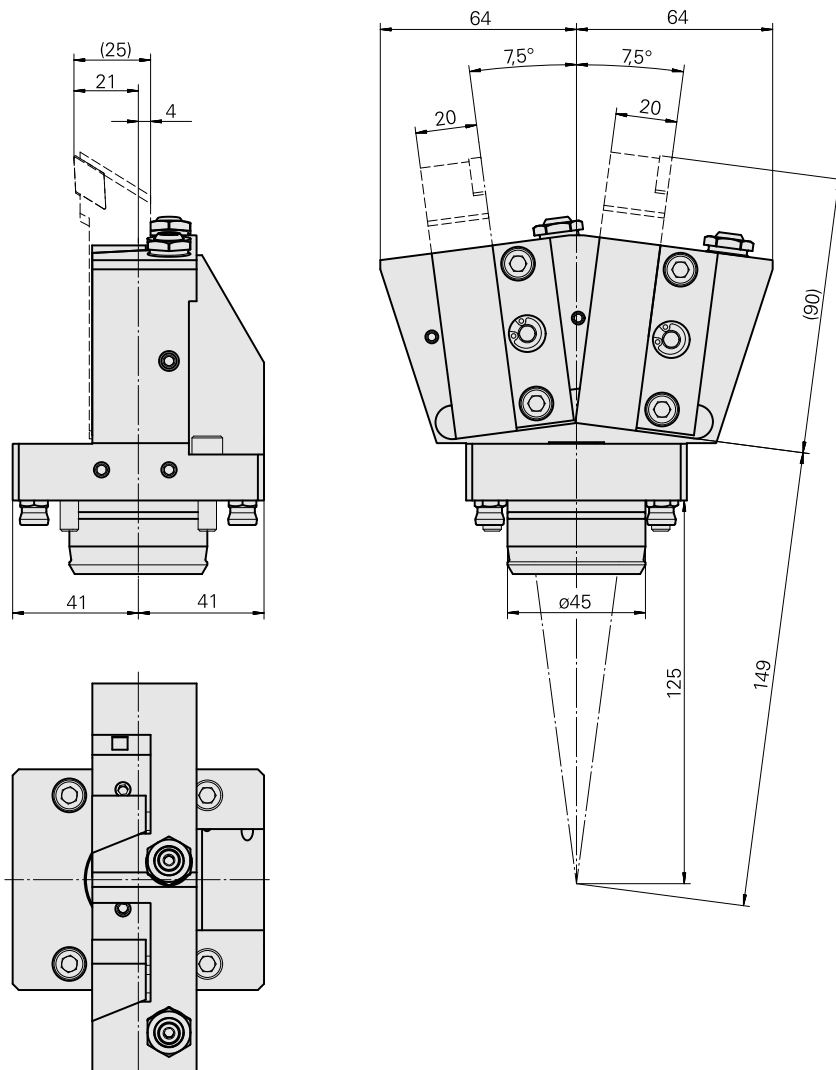

## PO de tournage KPS 45 Carré 20x20, double

### Données techniques

Queue KPS	KPS 45
Entraînement	non entraîné
Arrosage	central et extérieur
Attachement	Carré 20x20
Pression	80 bar
X [mm]	–
Y [mm]	±7,5°
Z [mm]	4
Produits INDEX TRAUB	ABC65 • TNK42/65 • TNL32 • TNL32-11

#### [Vis creuse M14x1](#)

ID produit : 10105238

Ancienne ID produit : W67530.0818

---

#### [Douille D10x6 10 D x 6 D x 12,5](#)

ID produit : 10670360

Ancienne ID produit : W67530.0824

---