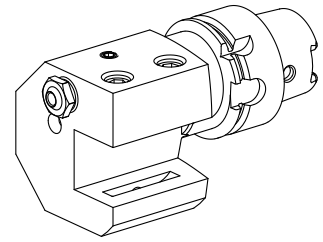

### Données techniques

Queue HSK	HSK 40
Forme HSK	T
Attachement	Carré 20x20
Arrosage	central et extérieur
Pression	50 bar
X [mm]	80
Z [mm]	30
Produits INDEX TRAUB	G200.2 • G220 • R200 • TNX65/42 • G220.3 • TNX220.3