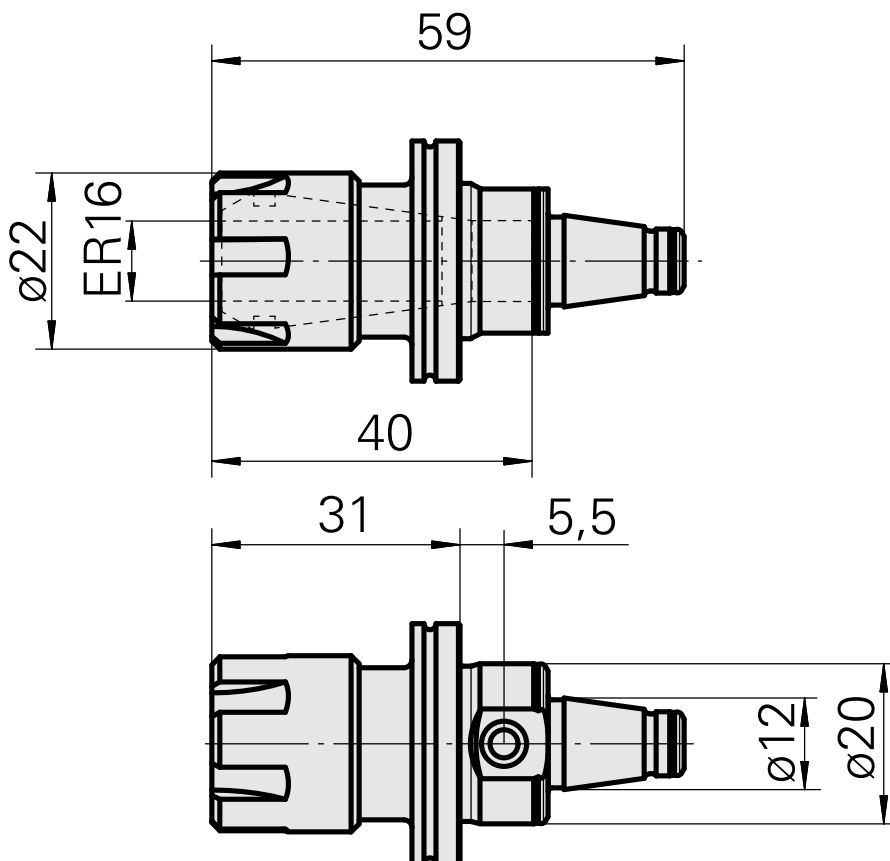

WFB 20-12 ER16

Données techniques

Catégorie d'accessoires PO	WFB 20-12
Attachement	ER16
Type d'écrous de serrage	Filet inter à diamètre réduit
Inserts à changement rapide	pince de serrage

Documents

Aucun téléchargement n'est disponible pour ce produit

Accessoires

Nécessaire à l'exploitation

[Clé](#)

ID produit : 10621809

Ancienne ID produit : 490219.2161

Catégorie d'accessoires PO Outil	Attachement ER16	Type de pince de bridage ER 16	Type d'écrous de serrage Filet inter à diamètre réduit
Outil pour pinces de serrage Clé pour écrou de serrage			

Accessoires optionnels

Accessoires de porte-outils

[Écrou de serrage](#)

ID produit : 10178506

Ancienne ID produit : 901939.6161

Catégorie d'accessoires PO Écrou de serrage	Attachement ER16	Type de pince de bridage ER 16	Type d'écrous de serrage Filet inter à diamètre réduit
--	---------------------	-----------------------------------	---

Pince de serrage, scellée

ID produit : 10433061

Ancienne ID produit : W999083-
