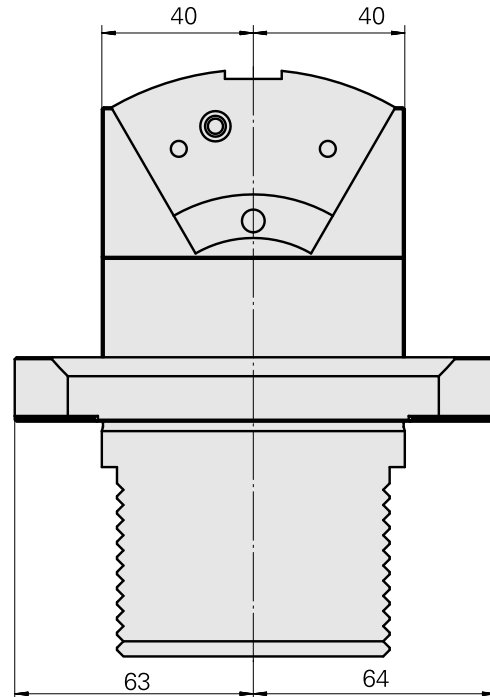

### Características técnicas

PF Categoria de acessórios

Adaptador para apar.pré-ajuste

Recepção

D80 dispositivos de presetting

Alojamento de ferramenta

Alojam. prisma redondo TNL12