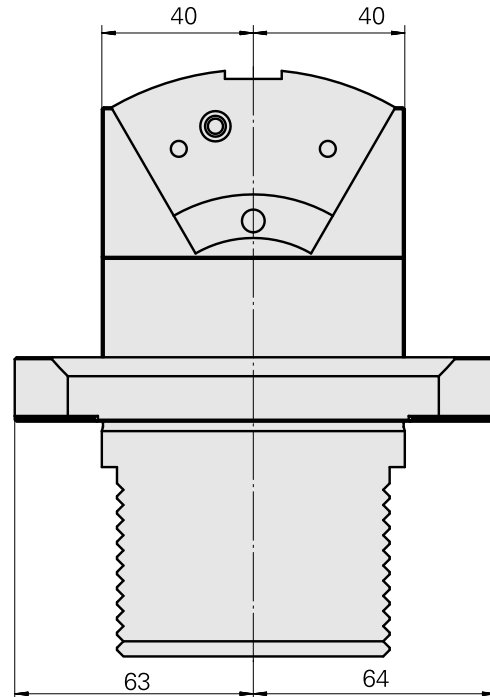

Adaptador

Características técnicas

PF Categoria de acessórios

Adaptador para apar.pré-ajuste

Recepção

D80 dispositivos de presetting

Alojamento de ferramenta

Alojam. prisma redondo TNL12