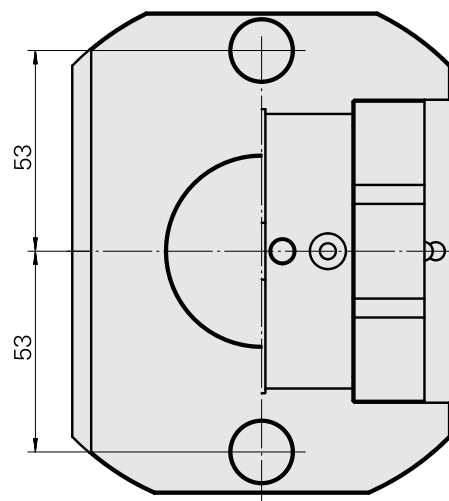

Adaptateur

Données techniques

Catégorie d'accessoires PO

Adapt. appareils de pré réglage

Attachement

D80 pour prépositionnement

Logement d'outils

Logement prism. rond TNL12