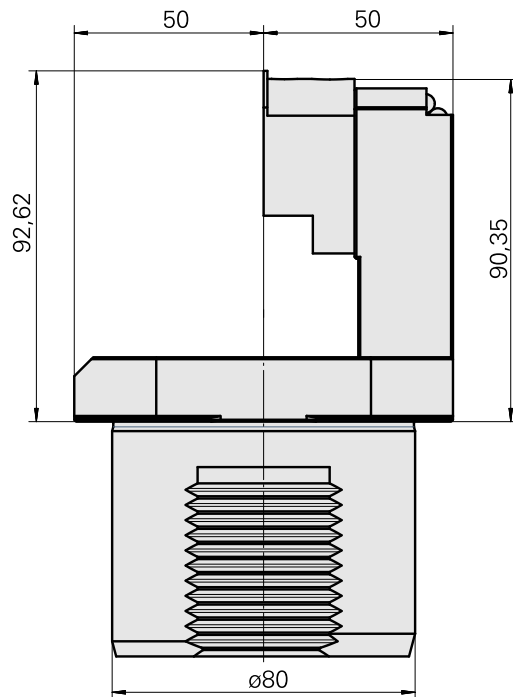

### Características técnicas

PF Categoria de acessórios

Adaptador para apar.pré-ajuste

Recepção

D80 dispositivos de presetting

Alojamento de ferramenta

Alojam. prisma redondo TNL12