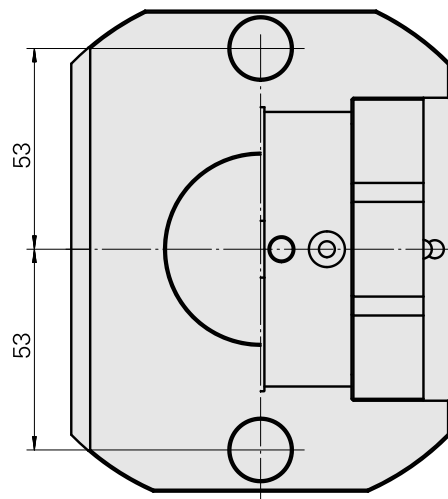

### Características técnicas

PF Categoria de acessórios

Adaptador para apar.pré-ajuste

Recepção

D80 dispositivos de presetting

Alojamento de ferramenta

Alojam. prisma redondo TNL12