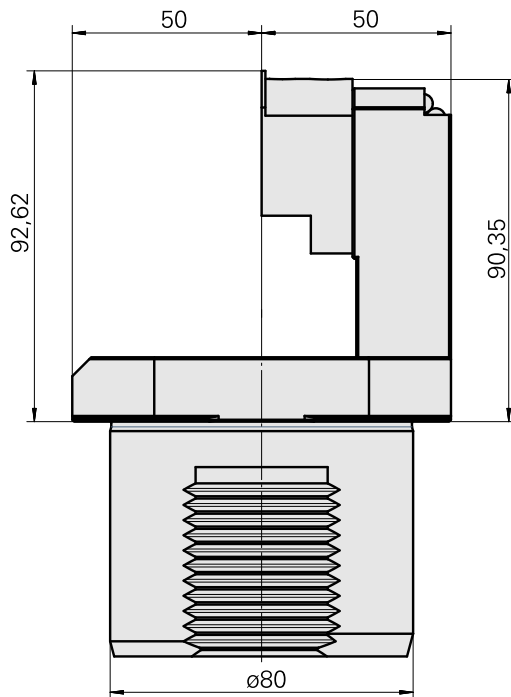

Adaptateur

Données techniques

Catégorie d'accessoires PO

Adapt. appareils de pré réglage

Attachement

D80 pour prépositionnement

Logement d'outils

Logement prism. rond TNL12