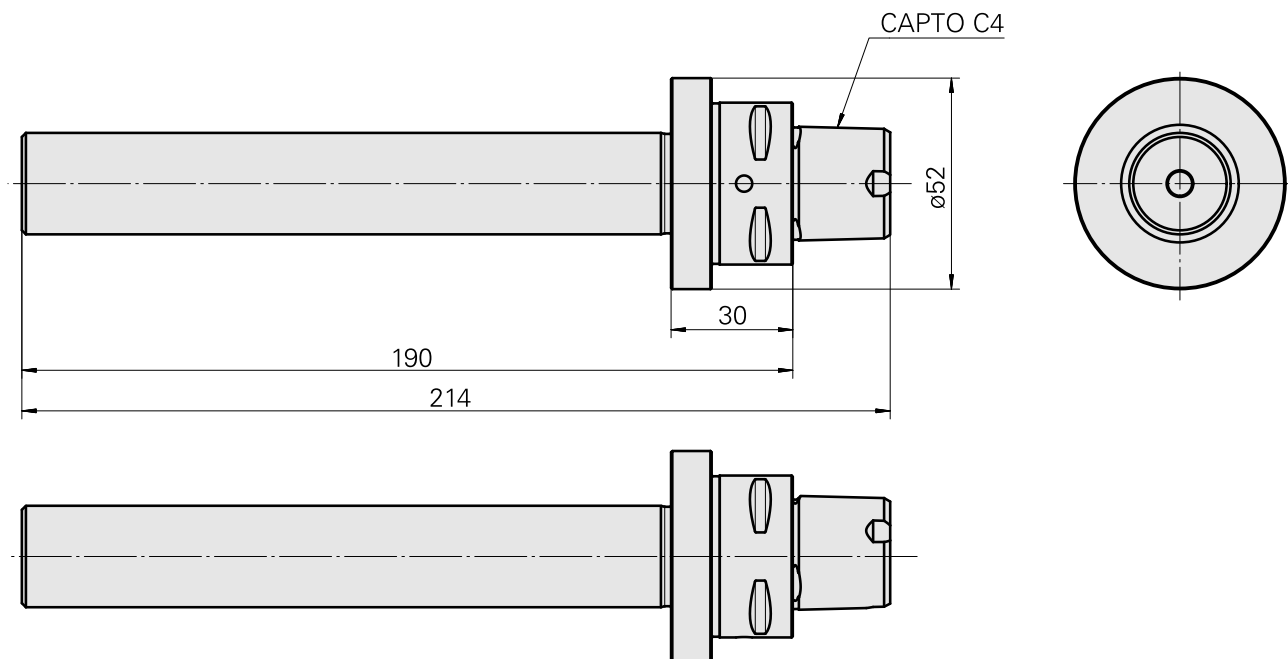

INDEX CAPTO C4 D25, Mandrin de contrôle

Données techniques

Catégorie d'accessoires PO	INDEX CAPTO C4
Attachement	D25
Inserts à changement rapide	Mandrin de contrôle

Documents

Aucun téléchargement n'est disponible pour ce produit