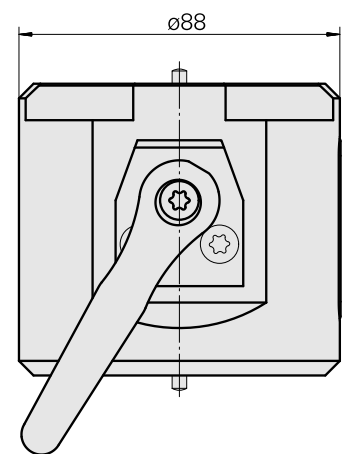

Adaptateur aide mont. Canon D36

Caractéristiques techniques

Catégorie d'accessoires PO

Adaptateur aide mont.

Logement d'outils

Canon D36

Documents

Aucun téléchargement n'est disponible pour ce produit