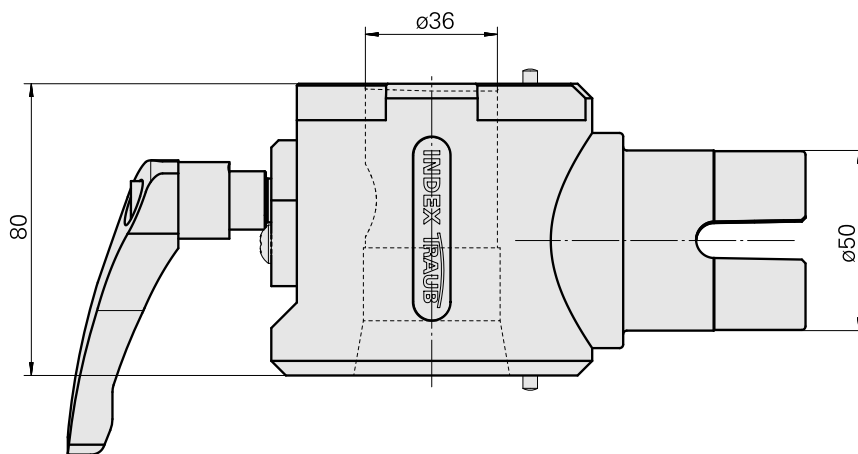

Adaptateur aide mont. Canon D36

Caractéristiques techniques

Catégorie d'accessoires PO

Adaptateur aide mont.

Logement d'outils

Canon D36

Documents

Aucun téléchargement n'est disponible pour ce produit