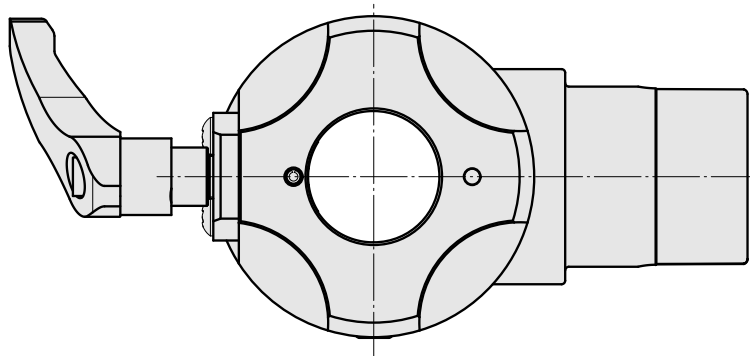

Adaptateur aide mont. Canon D36

Caractéristiques techniques

Catégorie d'accessoires PO

Adaptateur aide mont.

Logement d'outils

Canon D36

Documents

Aucun téléchargement n'est disponible pour ce produit