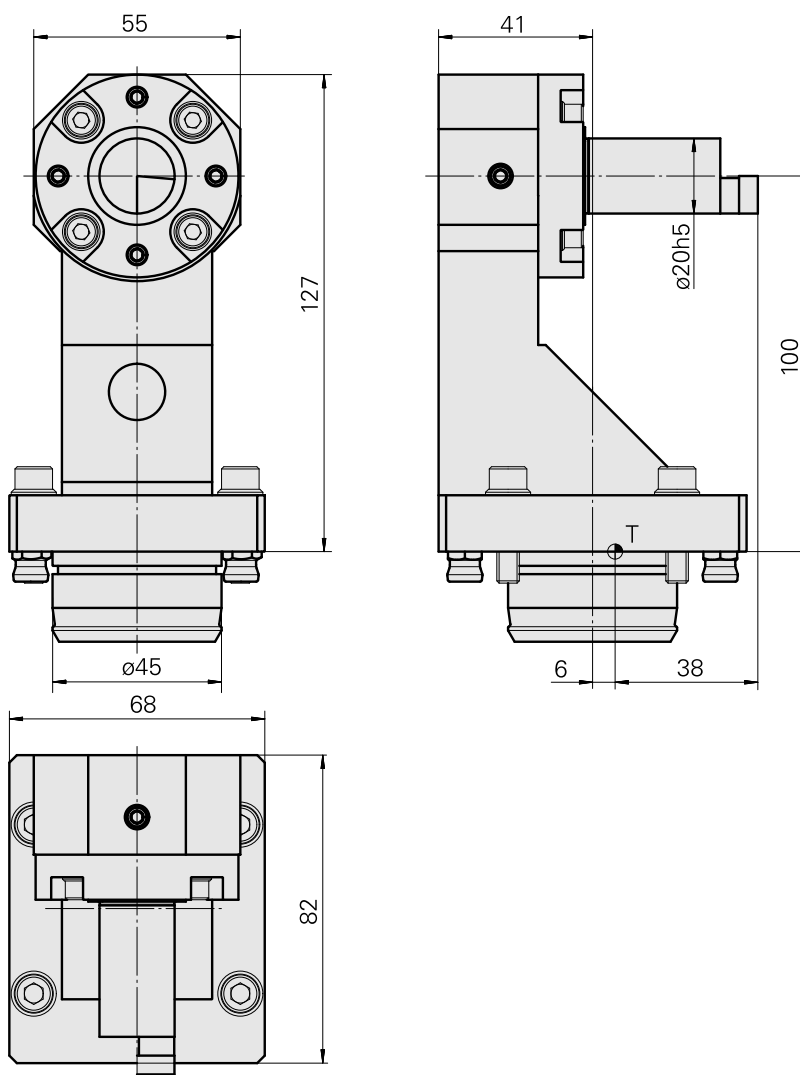

PO Revolver ATC TNL 18/20/32 KPS 45

Données techniques

Queue KPS	KPS 45
Entraînement	non entraîné
Réversible 180°	oui
X [mm]	100
Y [mm]	0
Z [mm]	44
Produits INDEX TRAUB	TNL20 • TNL20-11 • TNL20-9 • TNL20-9B • TNK40.2-10 • TNL32 • TNL32 compact • TNL32-11 • TNL32-11 compact • TNL20.2 • TNK40.2