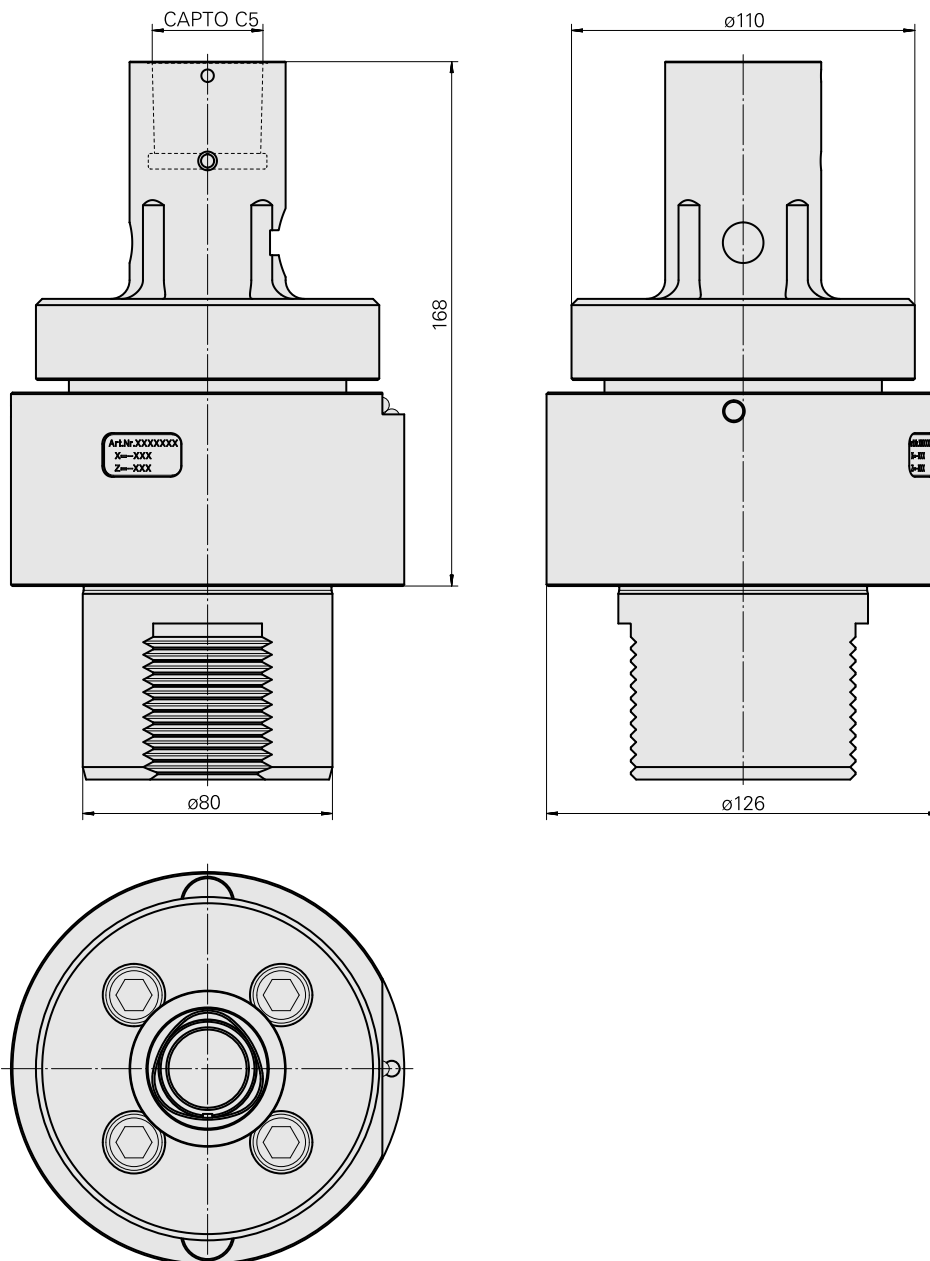

Adaptateur

Données techniques

Catégorie d'accessoires PO

Adapt. appareils de pré réglage

Attachement

D80 pour prépositionnement

Logement d'outils

CAPTO C5