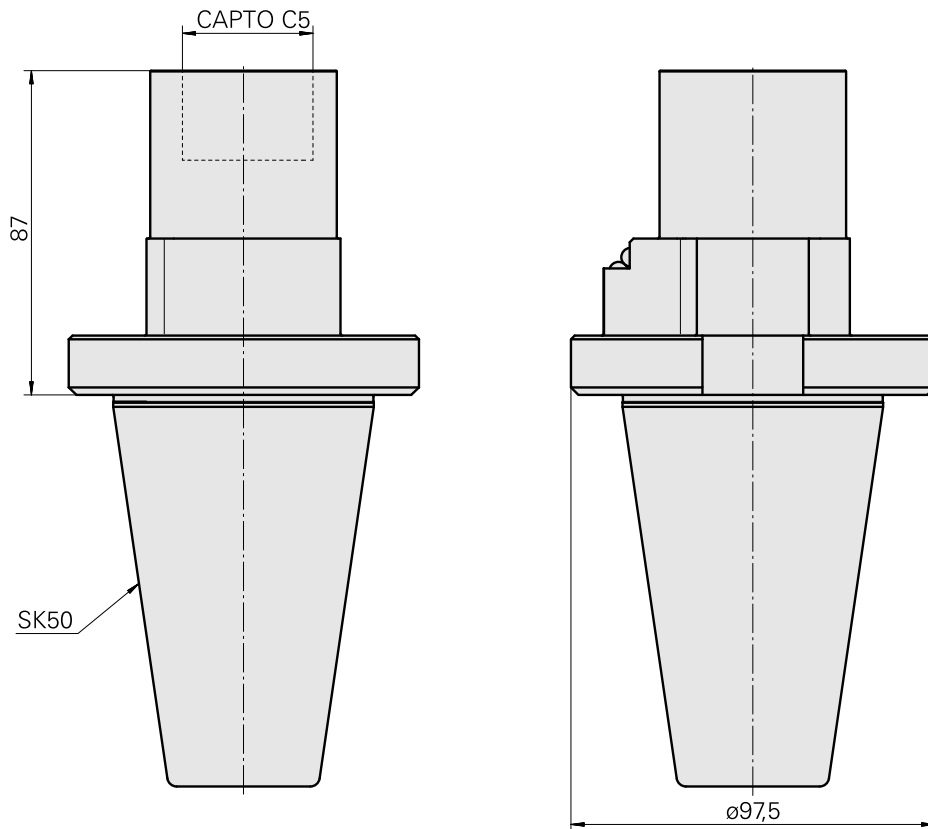

Adaptador

Características técnicas

PF Categoria de acessórios	Adaptador para apar.pré-ajuste
Recepção	SK50
Alojamento de ferramenta	CAPTO C5

Documentos

Não há downloads disponíveis para este produto