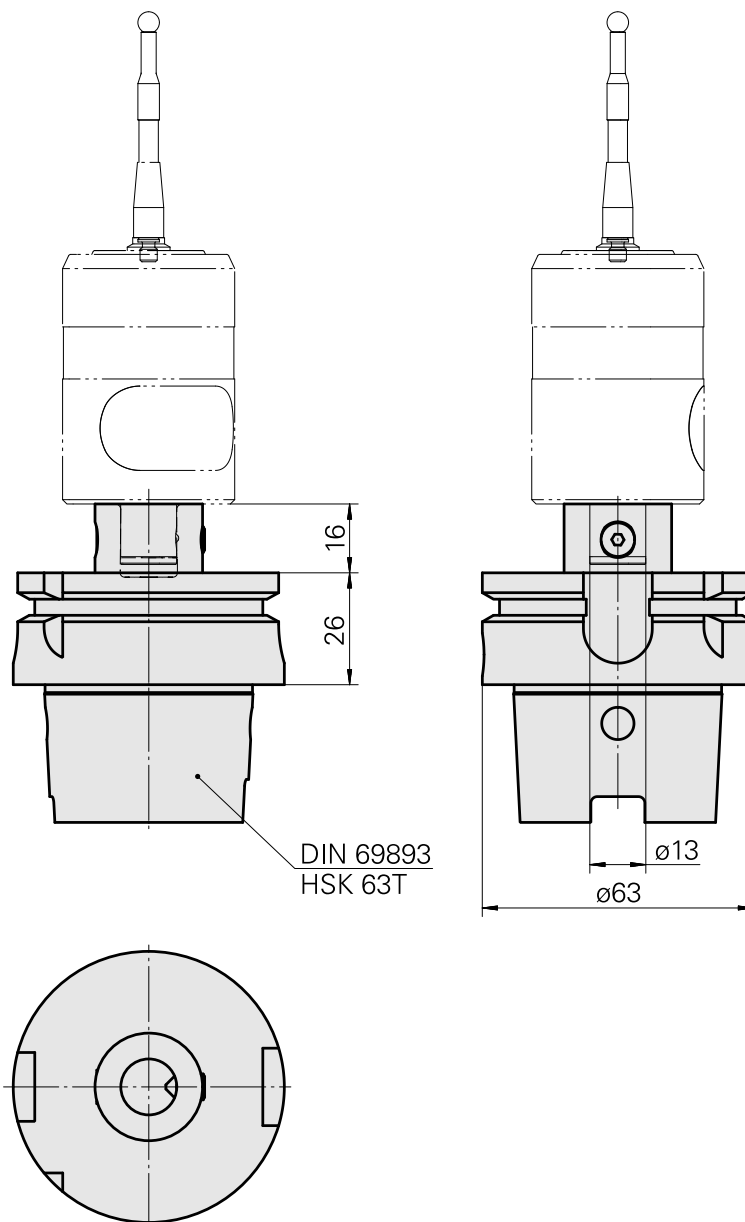

## Support de palpeur de mesure HSK 63 T BI

### Données techniques

Queue HSK	HSK 63
Forme HSK	T
Attachement	Blum
X [mm]	42
Z [mm]	-
Produits INDEX TRAUB	G220.2

---