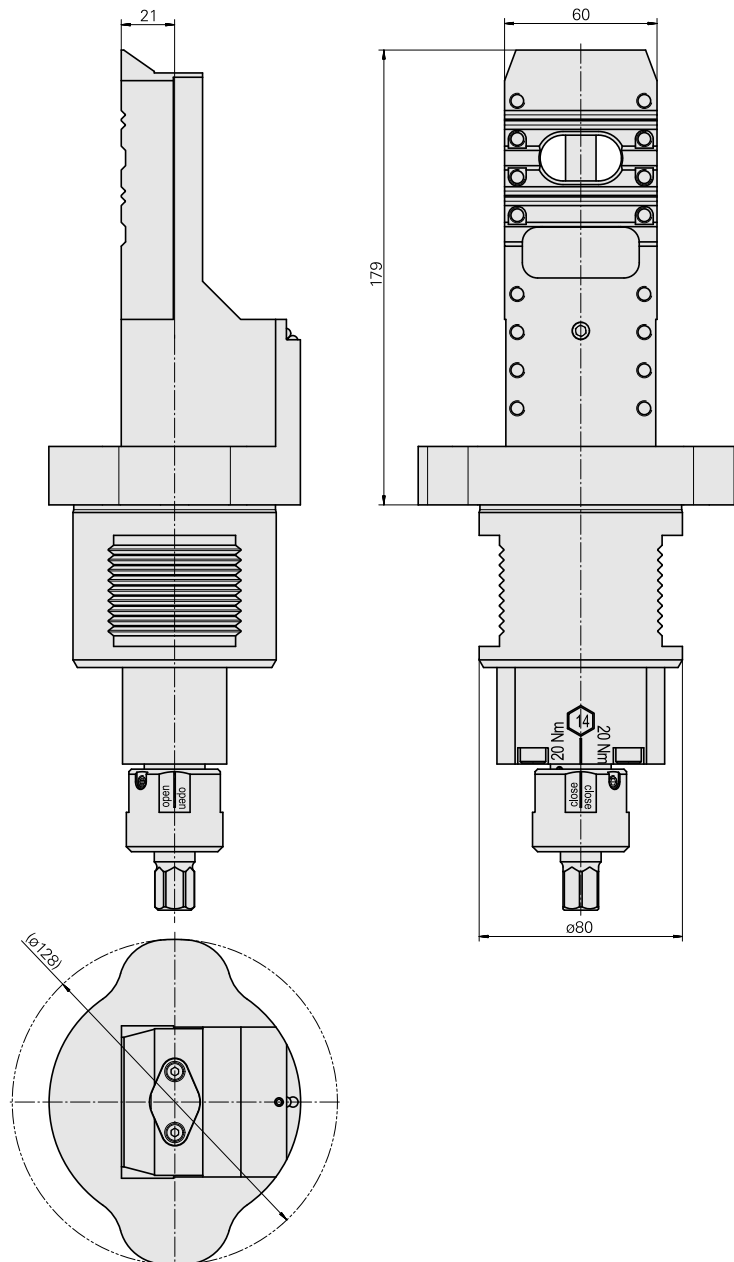

Adaptor

Características técnicas

PF Categoria de acessórios

Adaptador para apar.pré-ajuste

Recepção

D80 dispositivos de presetting

Alojamento de ferramenta

MS24 carro transv.