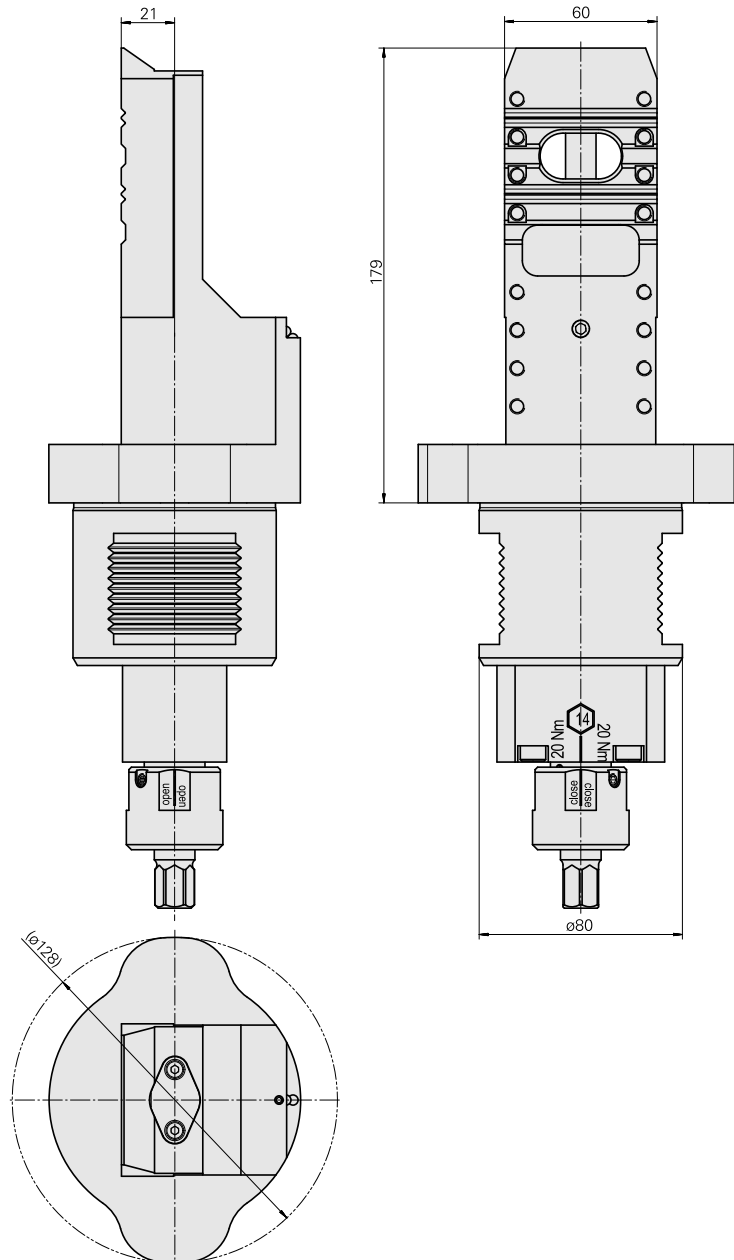

### Données techniques

Catégorie d'accessoires PO

Attachement

Logement d'outils

Adapt. appareils de pré réglage

D80 pour prépositionnement

Chariot transv. MS24