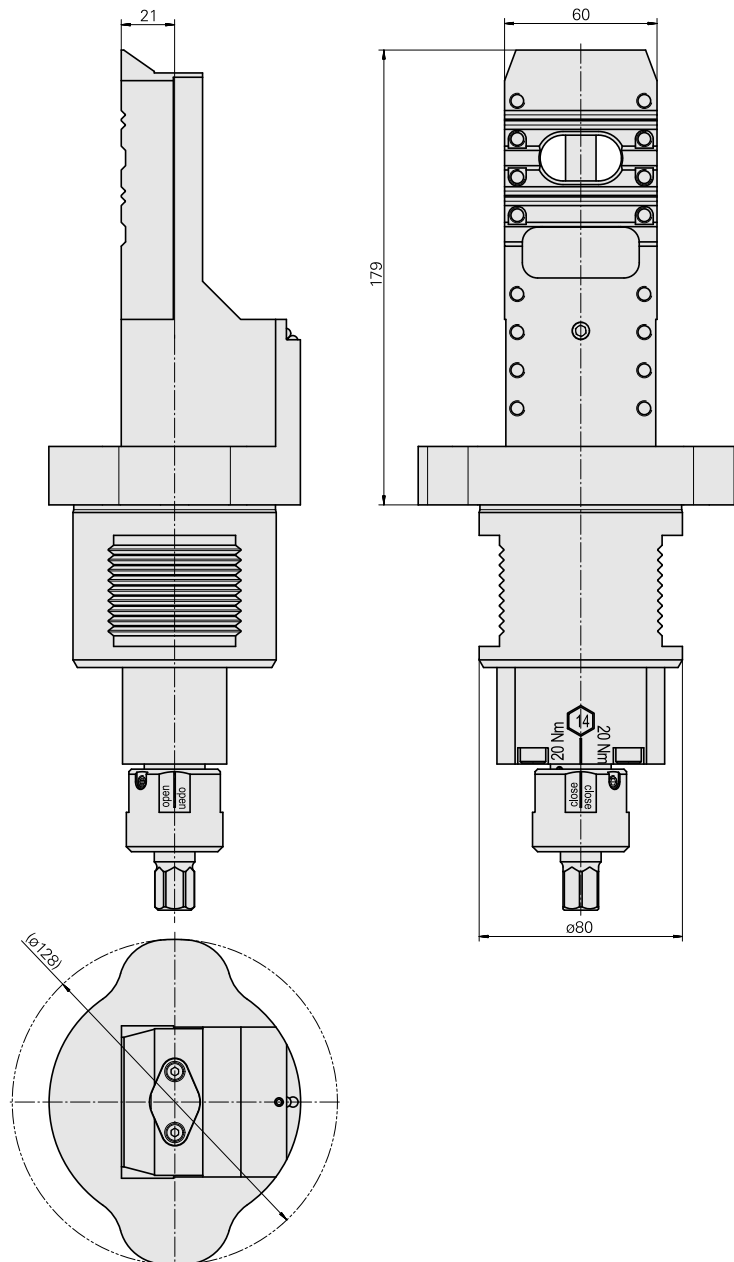

Adaptateur

Caractéristiques techniques

Catégorie d'accessoires PO

Adapt. appareils de pré réglage

Attachement

D80 pour prépositionnement

Logement d'outils

Chariot transv. MS24