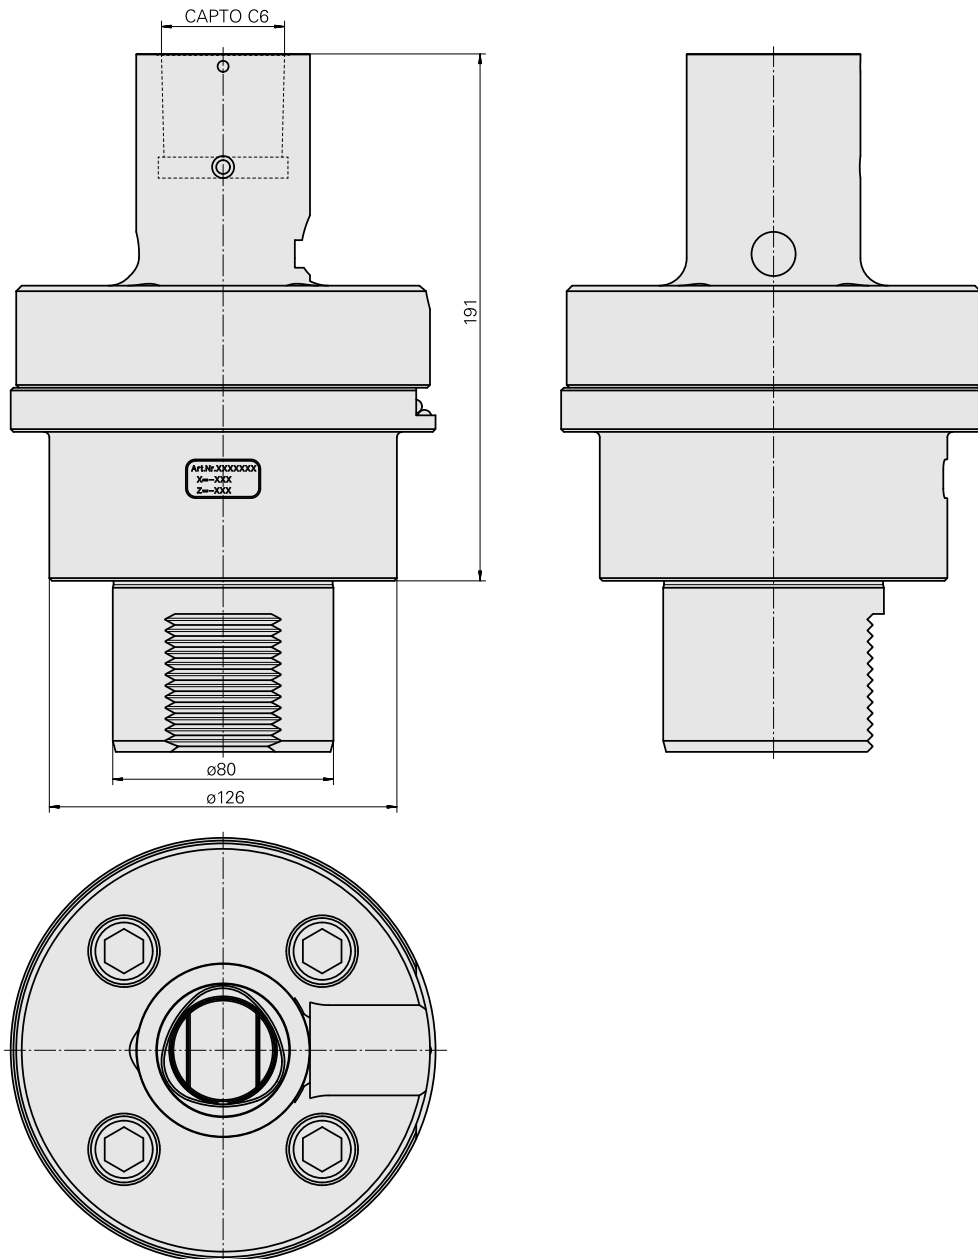

Disp de preréglage

Données techniques

Catégorie d'accessoires PO

Adapt. appareils de preréglage

Attachement

D80 pour prépositionnement

Logement d'outils

CAPTO C6