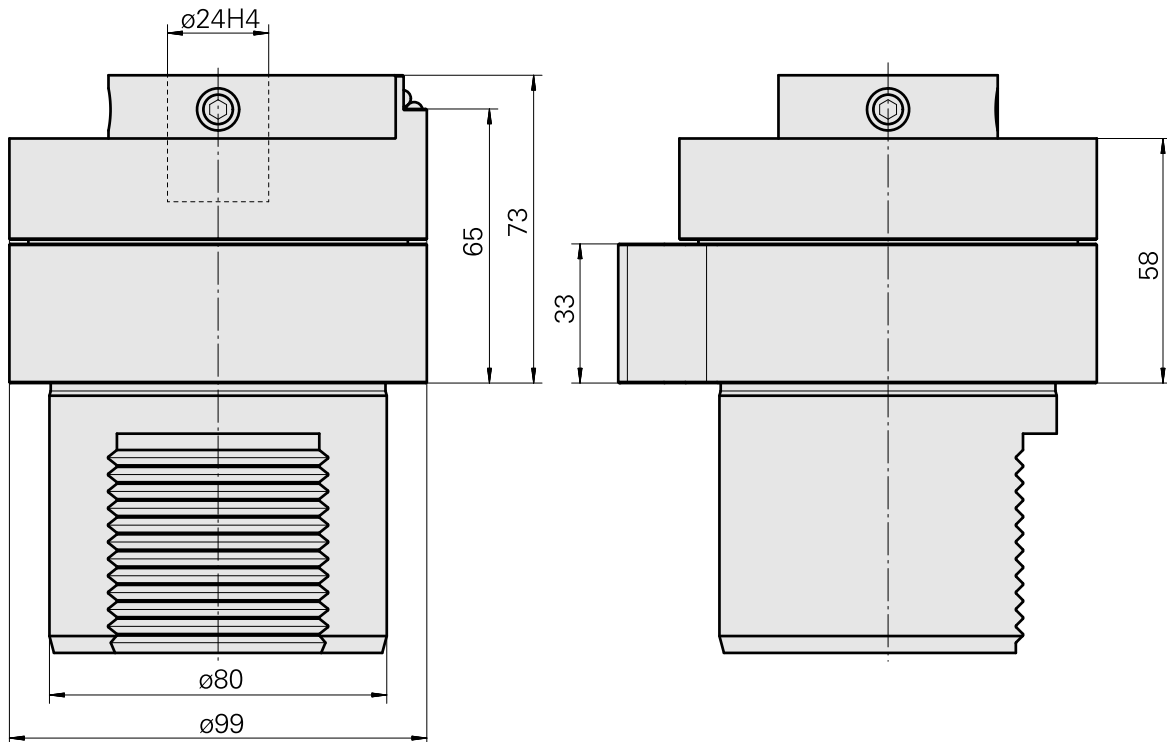

Presetting device

Données techniques

Catégorie d'accessoires P0

Attachement

Logement d'outils

Adapt. appareils de pré réglage

D80 pour prépositionnement

Élément maintien perçage D24mm