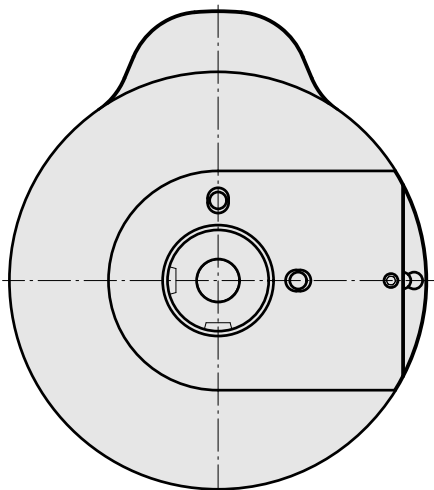

Presetting device

Données techniques

Catégorie d'accessoires P0

Attachement

Logement d'outils

Adapt. appareils de pré réglage

D80 pour prépositionnement

Élément maintien perçage D24mm