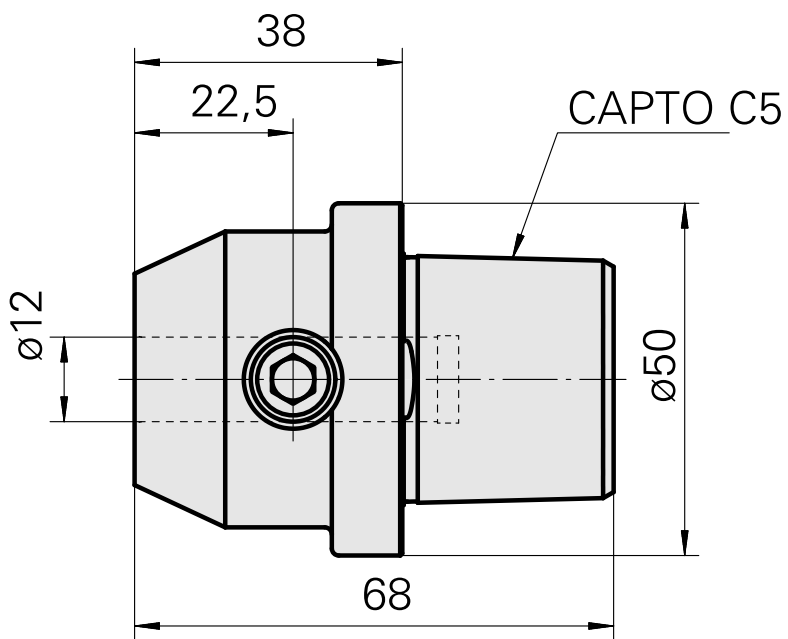

INDEX CAPTO C5 D12

Données techniques

Catégorie d'accessoires P0

INDEX CAPTO C5

Attachement

D12

Inserts à changement rapide

attachement Weldon

Documents

Aucun téléchargement n'est disponible pour ce produit

Accessoires

Accessoires optionnels

Autres accessoires

[Douille attachement collerette D12](#)

ID produit : 11060576

Ancienne ID produit : W94280.21--

[Douille de serrage D12](#)

ID produit : 10964938

Ancienne ID produit : 993112.----
